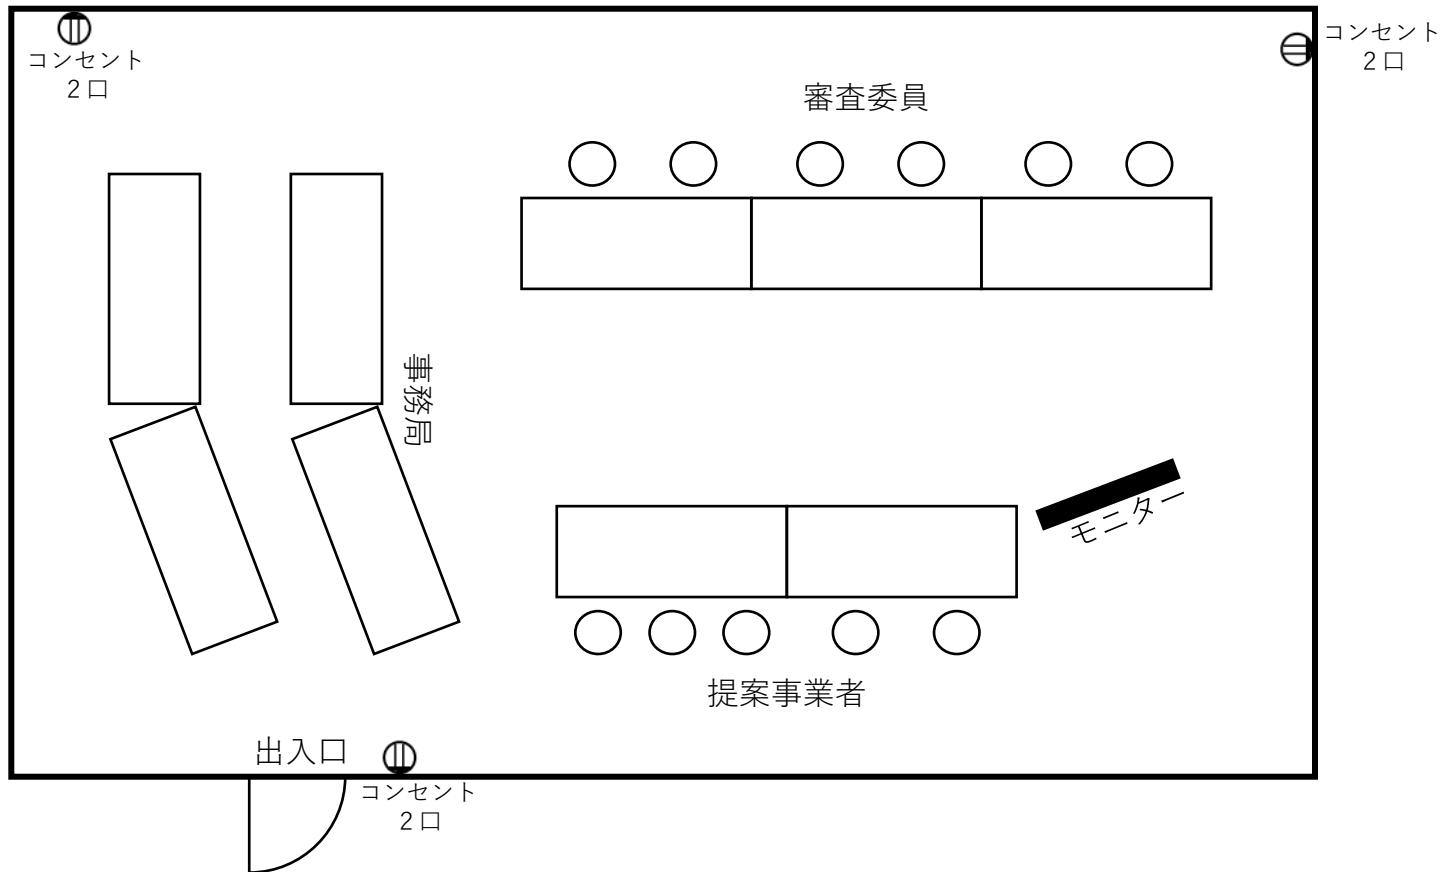

会場レイアウト

備品：モニター（65インチ）、延長コード×2、レーザーポインタ、HDMIケーブル