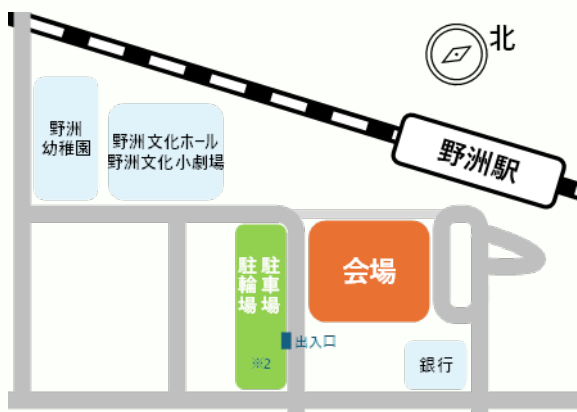

# TRY! 駅前パーク

5.23(土) ▶ 5.31(日) 12:00~16:00

会場は駅の目のまえ!!

- ※1 荒天時などイベント実施が困難な場合は、開催中止になることがあります。最新情報は市ホームページをご確認ください。
- ※2 会場の駐車場は限りがありますので、徒歩や公共交通機関などでの来場にご協力ください。なお、**会場の駐車場は土日のみ**ご利用可能です。

野洲駅前のひろばで  
家族で楽しめるイベントを開催!!

さまざまなコンテンツがお待ちしています!!

キッチンカー

スポーツ体験ゾーン

ステージ出演

憩いスペース

ブース出展

※ 画像はイメージです。

主催

# “ひろば” づくりのための社会実験 !!

野洲市では令和8年3月に、駅前の市民広場整備を含む「野洲駅南口周辺整備構想」を改訂しました。

市民広場は、**多様な市民が日常的に集まり、人と人のつながりによるにぎわいを生む場所**です。

本イベントは、**市民広場に「どのような機能が求められるか」を探る社会実験**として実施します。

市民の皆様とともに市民広場をつくるため、**イベントを通して感じた意見をアンケート**でお聞かせください。