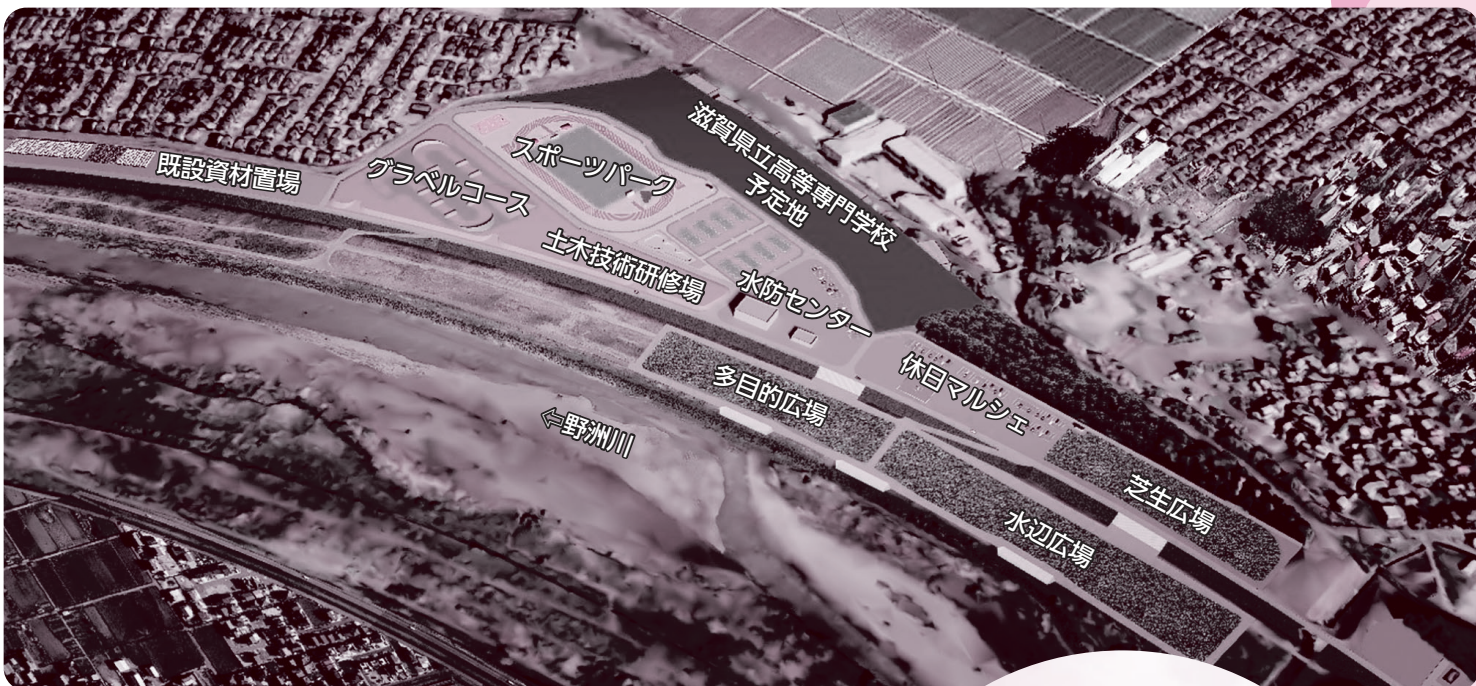

出典：国営木曾三川公園管理センター HP
https://www.kisosansenkoen.jp/~kasenkankyuu/mkasen_osakanclub.html
(国営木曾三川公園河川環境楽園自然発見館でのイベントの様子)

魚などの水辺の生きものや 川について家族で楽しみながら学ぶ

多目的広場(バスケットボールコート)

出典：国土交通省 HP MIZBE ステーション活用事例集
https://www.mlit.go.jp/river/pamphlet_jirei/index.html