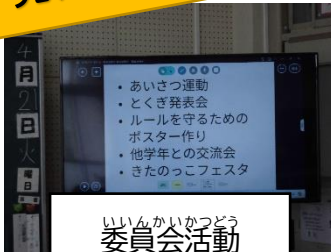

またの TIMES

令和8年度 合言葉

心ときめくチャレンジ教育

野洲市立北野小学校 学校だより

令和8年度5月号

令和8年5月1日発行

2026年のシン北野小学校

4月当初にtetoruでも配信していますが、2026年度に新しく始まったり、これまでと変わったりすることがいくつかあります。

【今年度から新たに始まること・変わることまとめ】

- (1) 水泳学習が自校プールから民間温水プールに変わります(市内小学校共通)
- (2) 子どもの体験活動のための「しが体験・探求の日」がはじまります(市内小中学校共通)
- (3) 2学期から仮設校舎で学習します(北野小学校)
- (4) 電話対応時間は7:30~18:00になります(市内小中学校共通)

時代が変わっていくとともに社会の仕組みや価値観も変わっていきます。学校も私たちの認識もまた、アップデートしていかなければ激動の時代をしなやかに生き抜くことはできません。ご理解とご協力をよろしくお願いいたします。

せんげつ フォトギャラリー
先月の画廊

いいんかいかつどう
委員会活動