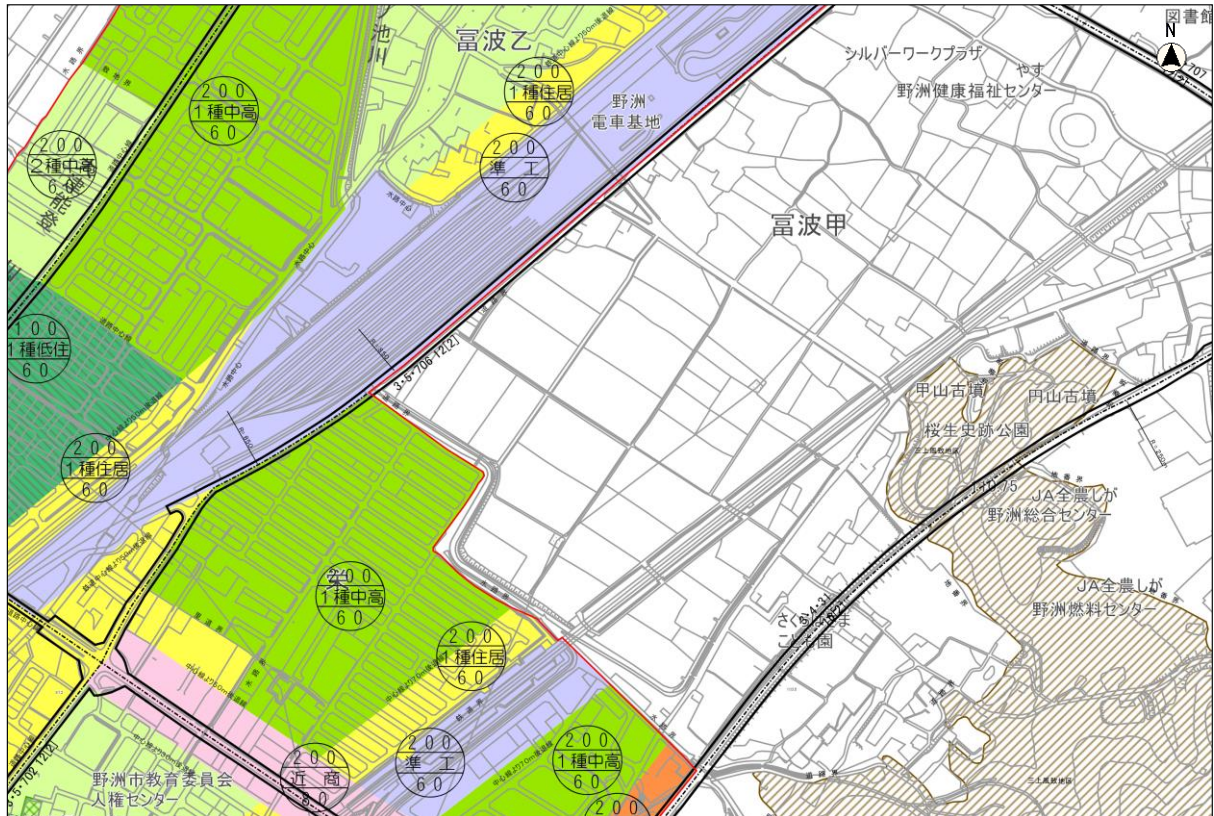

- 富波乙地区（約 14.6ha）を市街化区域に編入しました。ご注意ください。
  - 同地区の用途地域を、工業地域に変更しました。ご注意ください。
  - 同地区に地区計画を決定しました。ご注意ください。
- （上記いずれも令和8年2月27日変更）

変更前

変更後

- 富波甲地区（約 5.8ha）を市街化区域に編入しました。ご注意ください。
  - 同地区の用途地域を、近隣商業地域に変更しました。ご注意ください。
- （上記いずれも令和 8 年 2 月 27 日変更）

変更前

変更後

- 大篠原鷺坪地区（約 6.9ha）を市街化区域に編入しました。ご注意ください。
  - 同地区の用途地域を、工業地域に変更しました。ご注意ください。
  - 同地区に地区計画を決定しました。ご注意ください。
- （上記いずれも令和 8 年 2 月 27 日変更）

変更前

変更後