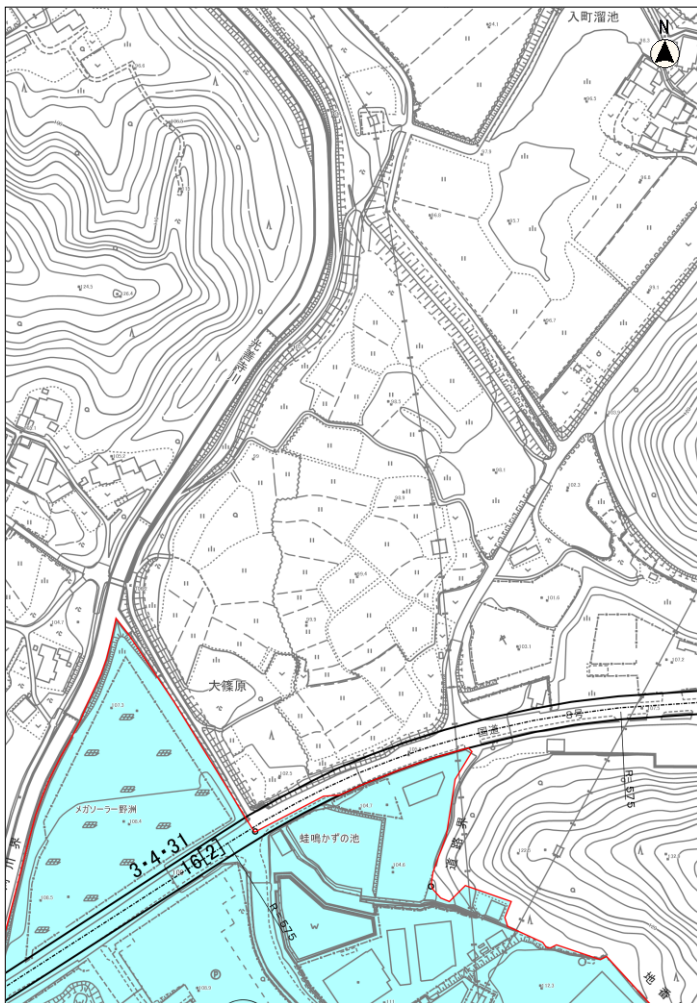

- 富波乙地区（約 14.6ha）を市街化区域に編入しました。ご注意ください。
  - 同地区の用途地域を、工業地域に変更しました。ご注意ください。
  - 同地区に地区計画を決定しました。ご注意ください。
- （上記いずれも令和8年2月27日変更）

変更前

変更後

- 富波甲地区（約 5.8ha）を市街化区域に編入しました。ご注意ください。
  - 同地区の用途地域を、近隣商業地域に変更しました。ご注意ください。
- （上記いずれも令和 8 年 2 月 27 日変更）

変更前

変更後

- 大篠原鷺坪地区（約 6.9ha）を市街化区域に編入しました。ご注意ください。
  - 同地区の用途地域を、工業地域に変更しました。ご注意ください。
  - 同地区に地区計画を決定しました。ご注意ください。
- （上記いずれも令和 8 年 2 月 27 日変更）

変更前

変更後