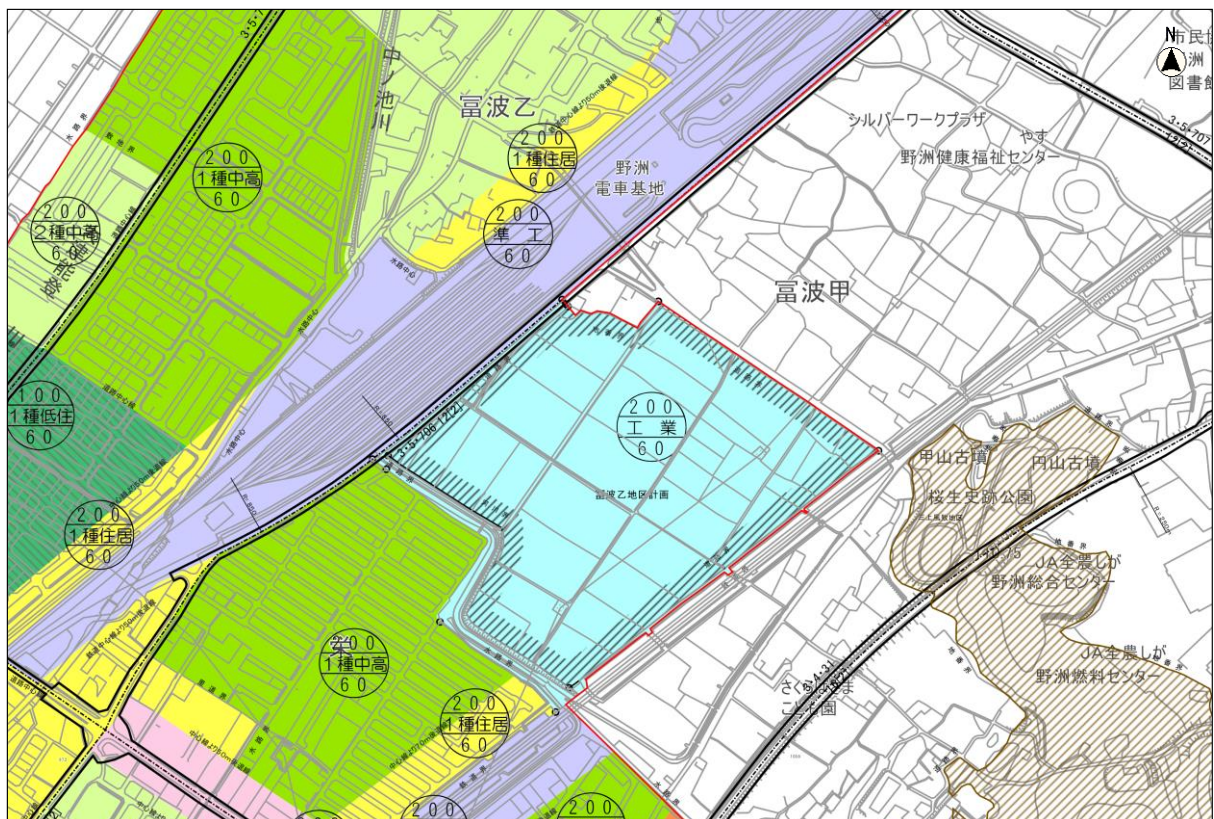

- 富波乙地区（約 14.6ha）を市街化区域に編入しました。ご注意ください。
  - 同地区の用途地域を、工業地域に変更しました。ご注意ください。
  - 同地区に地区計画を決定しました。ご注意ください。
- （上記いずれも令和8年2月27日変更）

変更前

変更後

- 富波甲地区（約 5.8ha）を市街化区域に編入しました。ご注意ください。
  - 同地区の用途地域を、近隣商業地域に変更しました。ご注意ください。
- （上記いずれも令和 8 年 2 月 27 日変更）

変更前

変更後

- 大篠原鷺坪地区（約 6.9ha）を市街化区域に編入しました。ご注意ください。
  - 同地区の用途地域を、工業地域に変更しました。ご注意ください。
  - 同地区に地区計画を決定しました。ご注意ください。
- （上記いずれも令和 8 年 2 月 27 日変更）

変更前

変更後