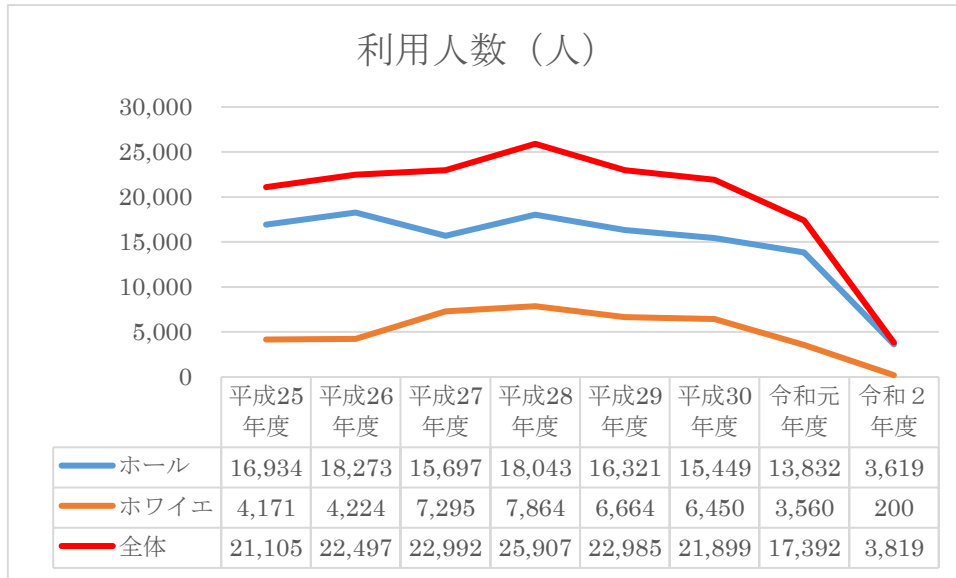

## さざなみホールのホール部分利用状況

※利用率・市内割合は、施設利用申請団体によるものです。（利用人数により割合ではありません）