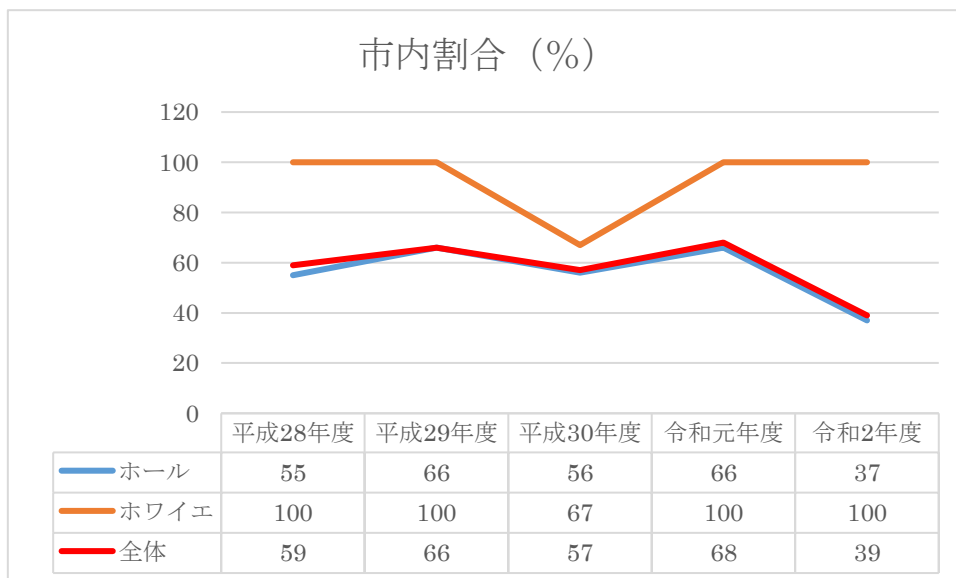

## さざなみホールのホール部分利用状況

※利用率・市内割合は、施設利用申請団体によるものです。（利用人数により割合ではありません）