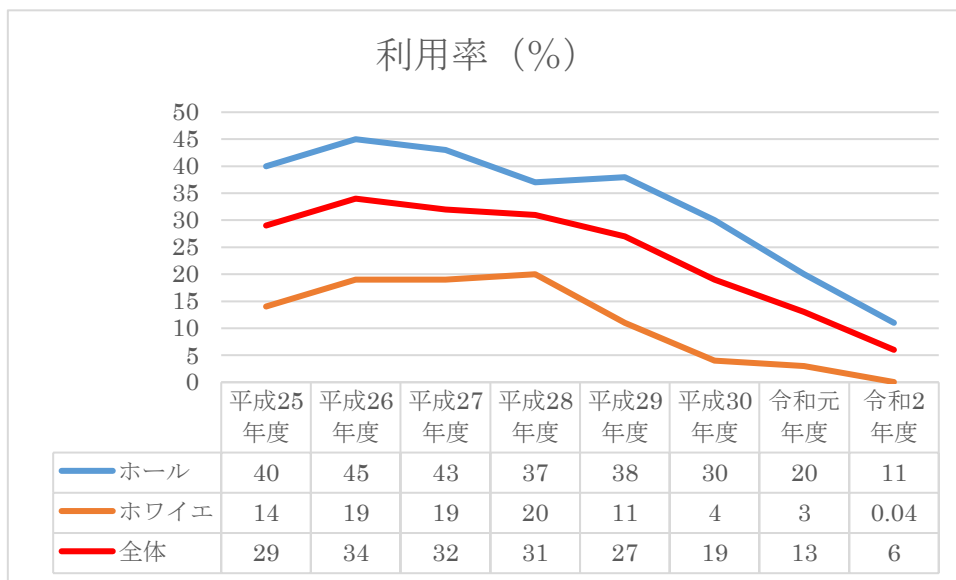

## さざなみホールのホール部分利用状況

※利用率・市内割合は、施設利用申請団体によるものです。（利用人数により割合ではありません）