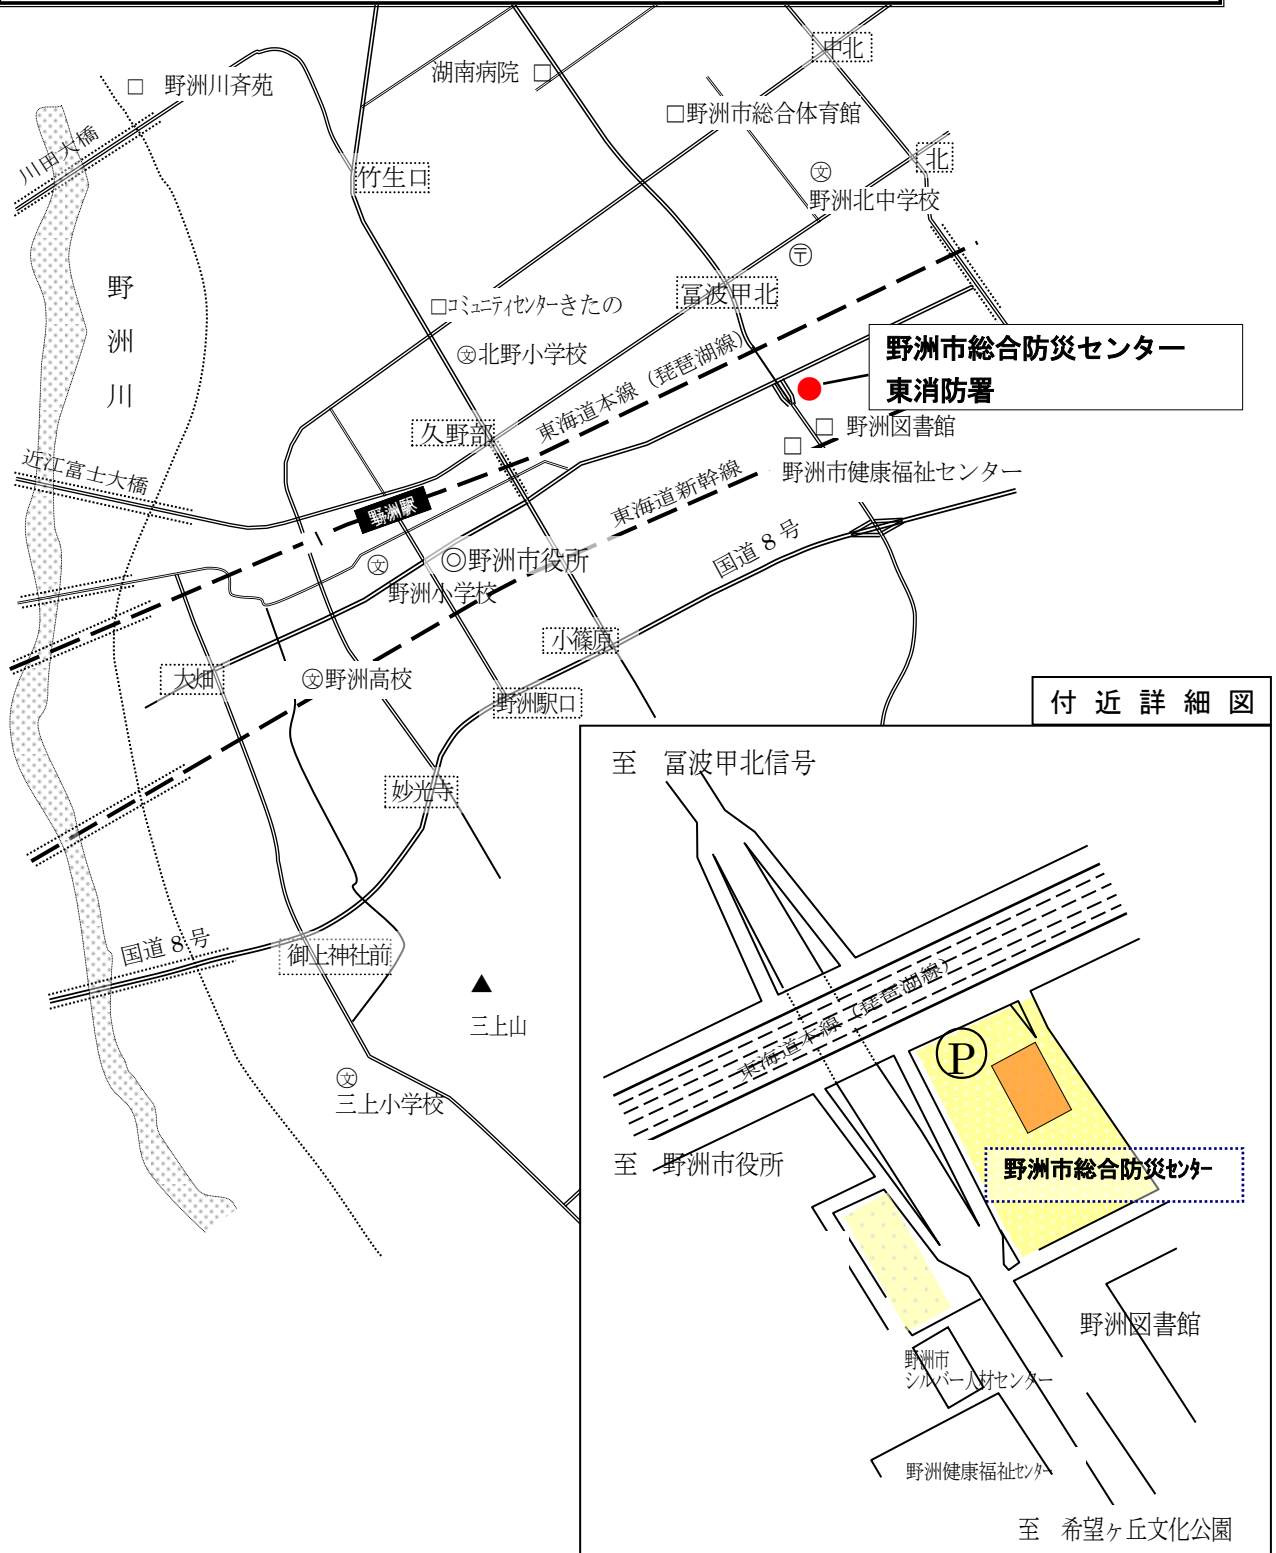

試験会場 野洲市総合防災センター 周辺地図

【交通機関のご案内】 JR琵琶湖線 野洲駅下車

野洲駅北口から近江鉄道バス

富波会館前バス停（富波甲北交差点付近）下車（バス停より徒歩にて約10分）

【送迎バスのご案内】

野洲市役所より送迎バス（市役所玄関前 発 8:00 又は 12:00 それぞれ一便のみ運行）

※終了後は総合防災センター 発 11:10 又は 14:40 を予定