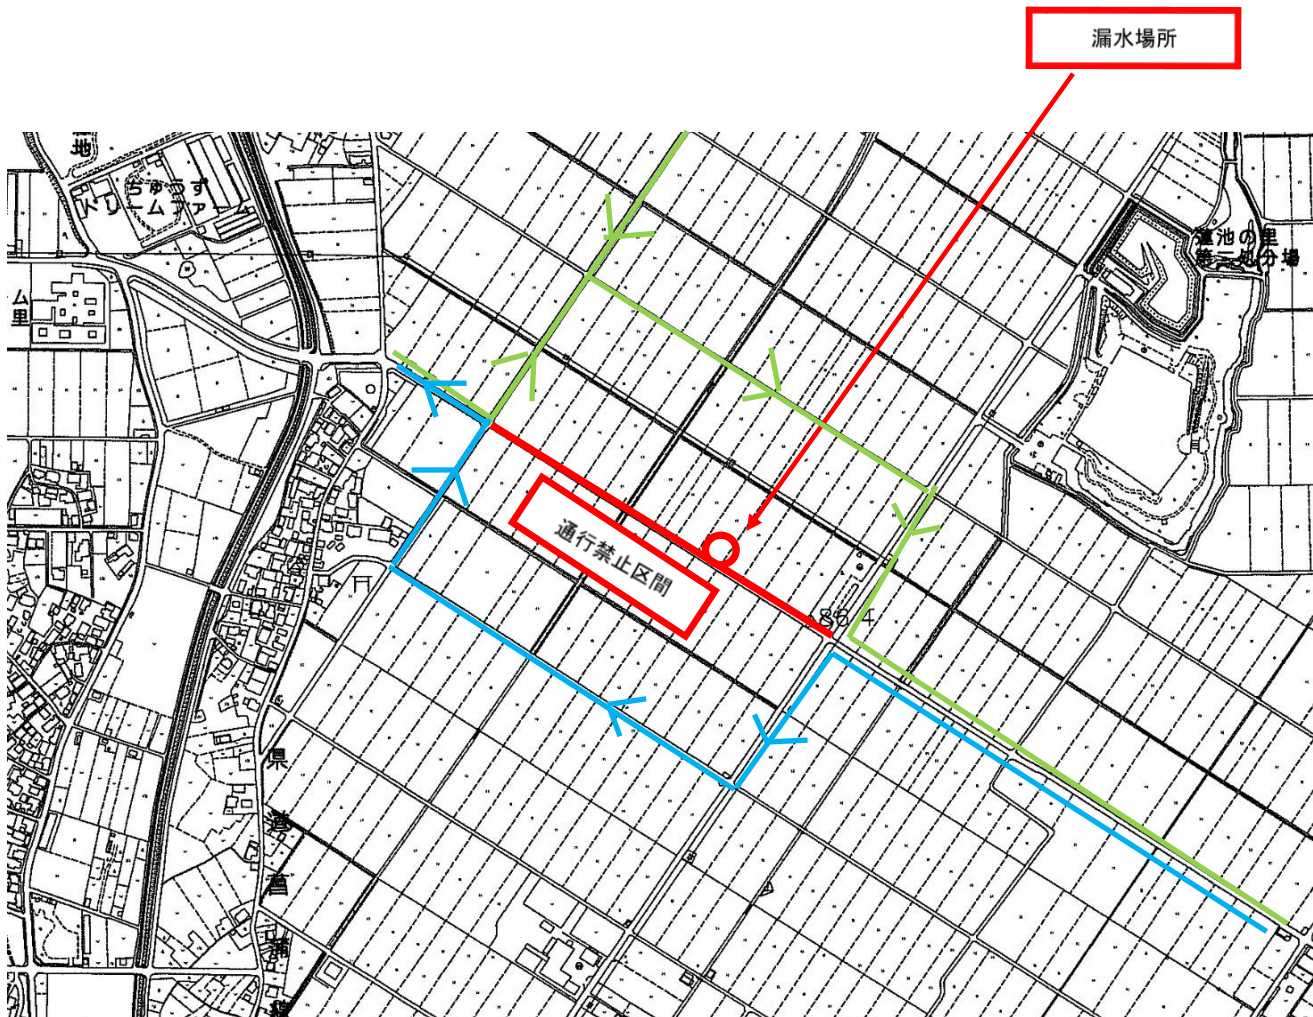

迂回路図

吉川・喜合・菖蒲方面からの車は緑の迂回路

五条・六条・安治からの迂回路は水色の迂回路

ご協力のほどお願いいたします。

なお、安治点滅交差点ならびに吉川あやめの里前に迂回路予告看板を立てております。