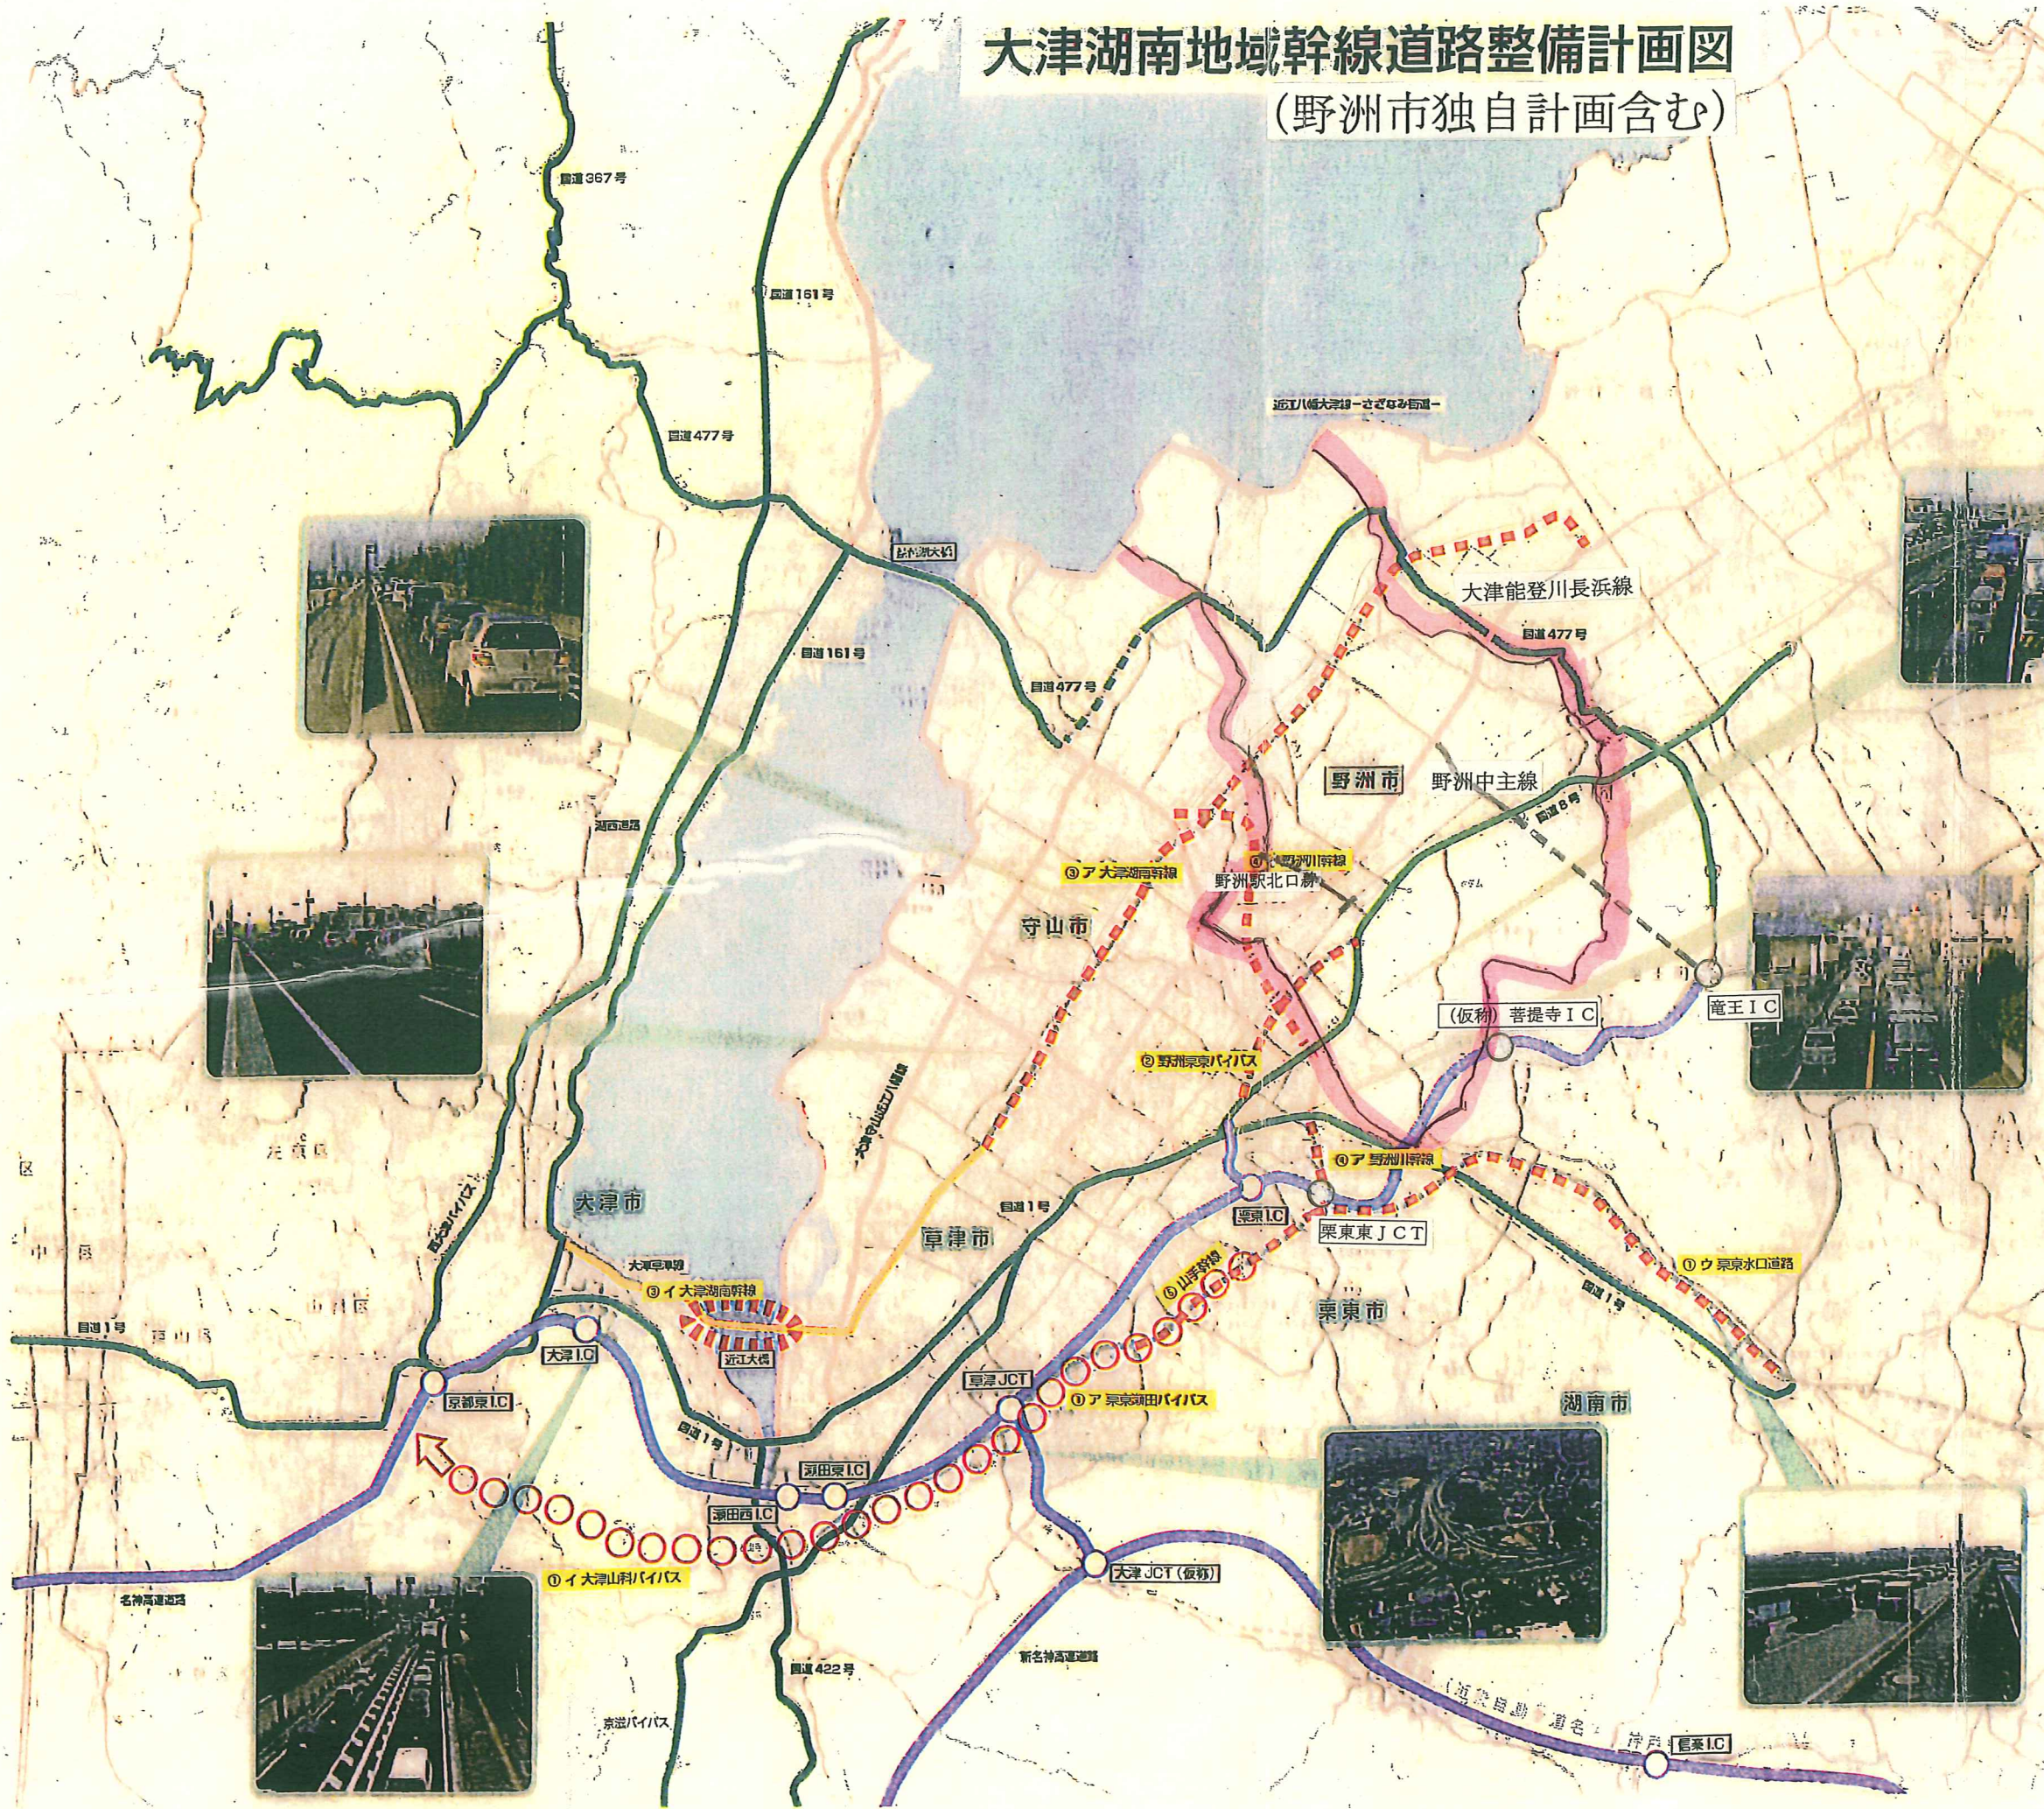

大津湖南地域幹線道路整備計画図 (野洲市独自計画含む)

凡 例	
提言路線	
○ ○	大津山科バイパス 栗京瀬田バイパス
■ ■ ■ ■ ■ ■ ■ ■	野洲栗京水口道 大津湖南幹線 野洲川幹線 山手幹線
— — — — —	名神高速道路 新名神高速道路
— — — — —	国道1号 国道161号 国道367号 国道422号 京滋バイパス 西大津バイパス
■ ■ ■ ■ ■ ■ ■ ■	国道477号
— — — — —	大津草津線 大津湖南幹線
— — — — —	近江八幡大津線 大津能登川長浜線 大津守山近江八幡線 守山栗東線 その他主要道路