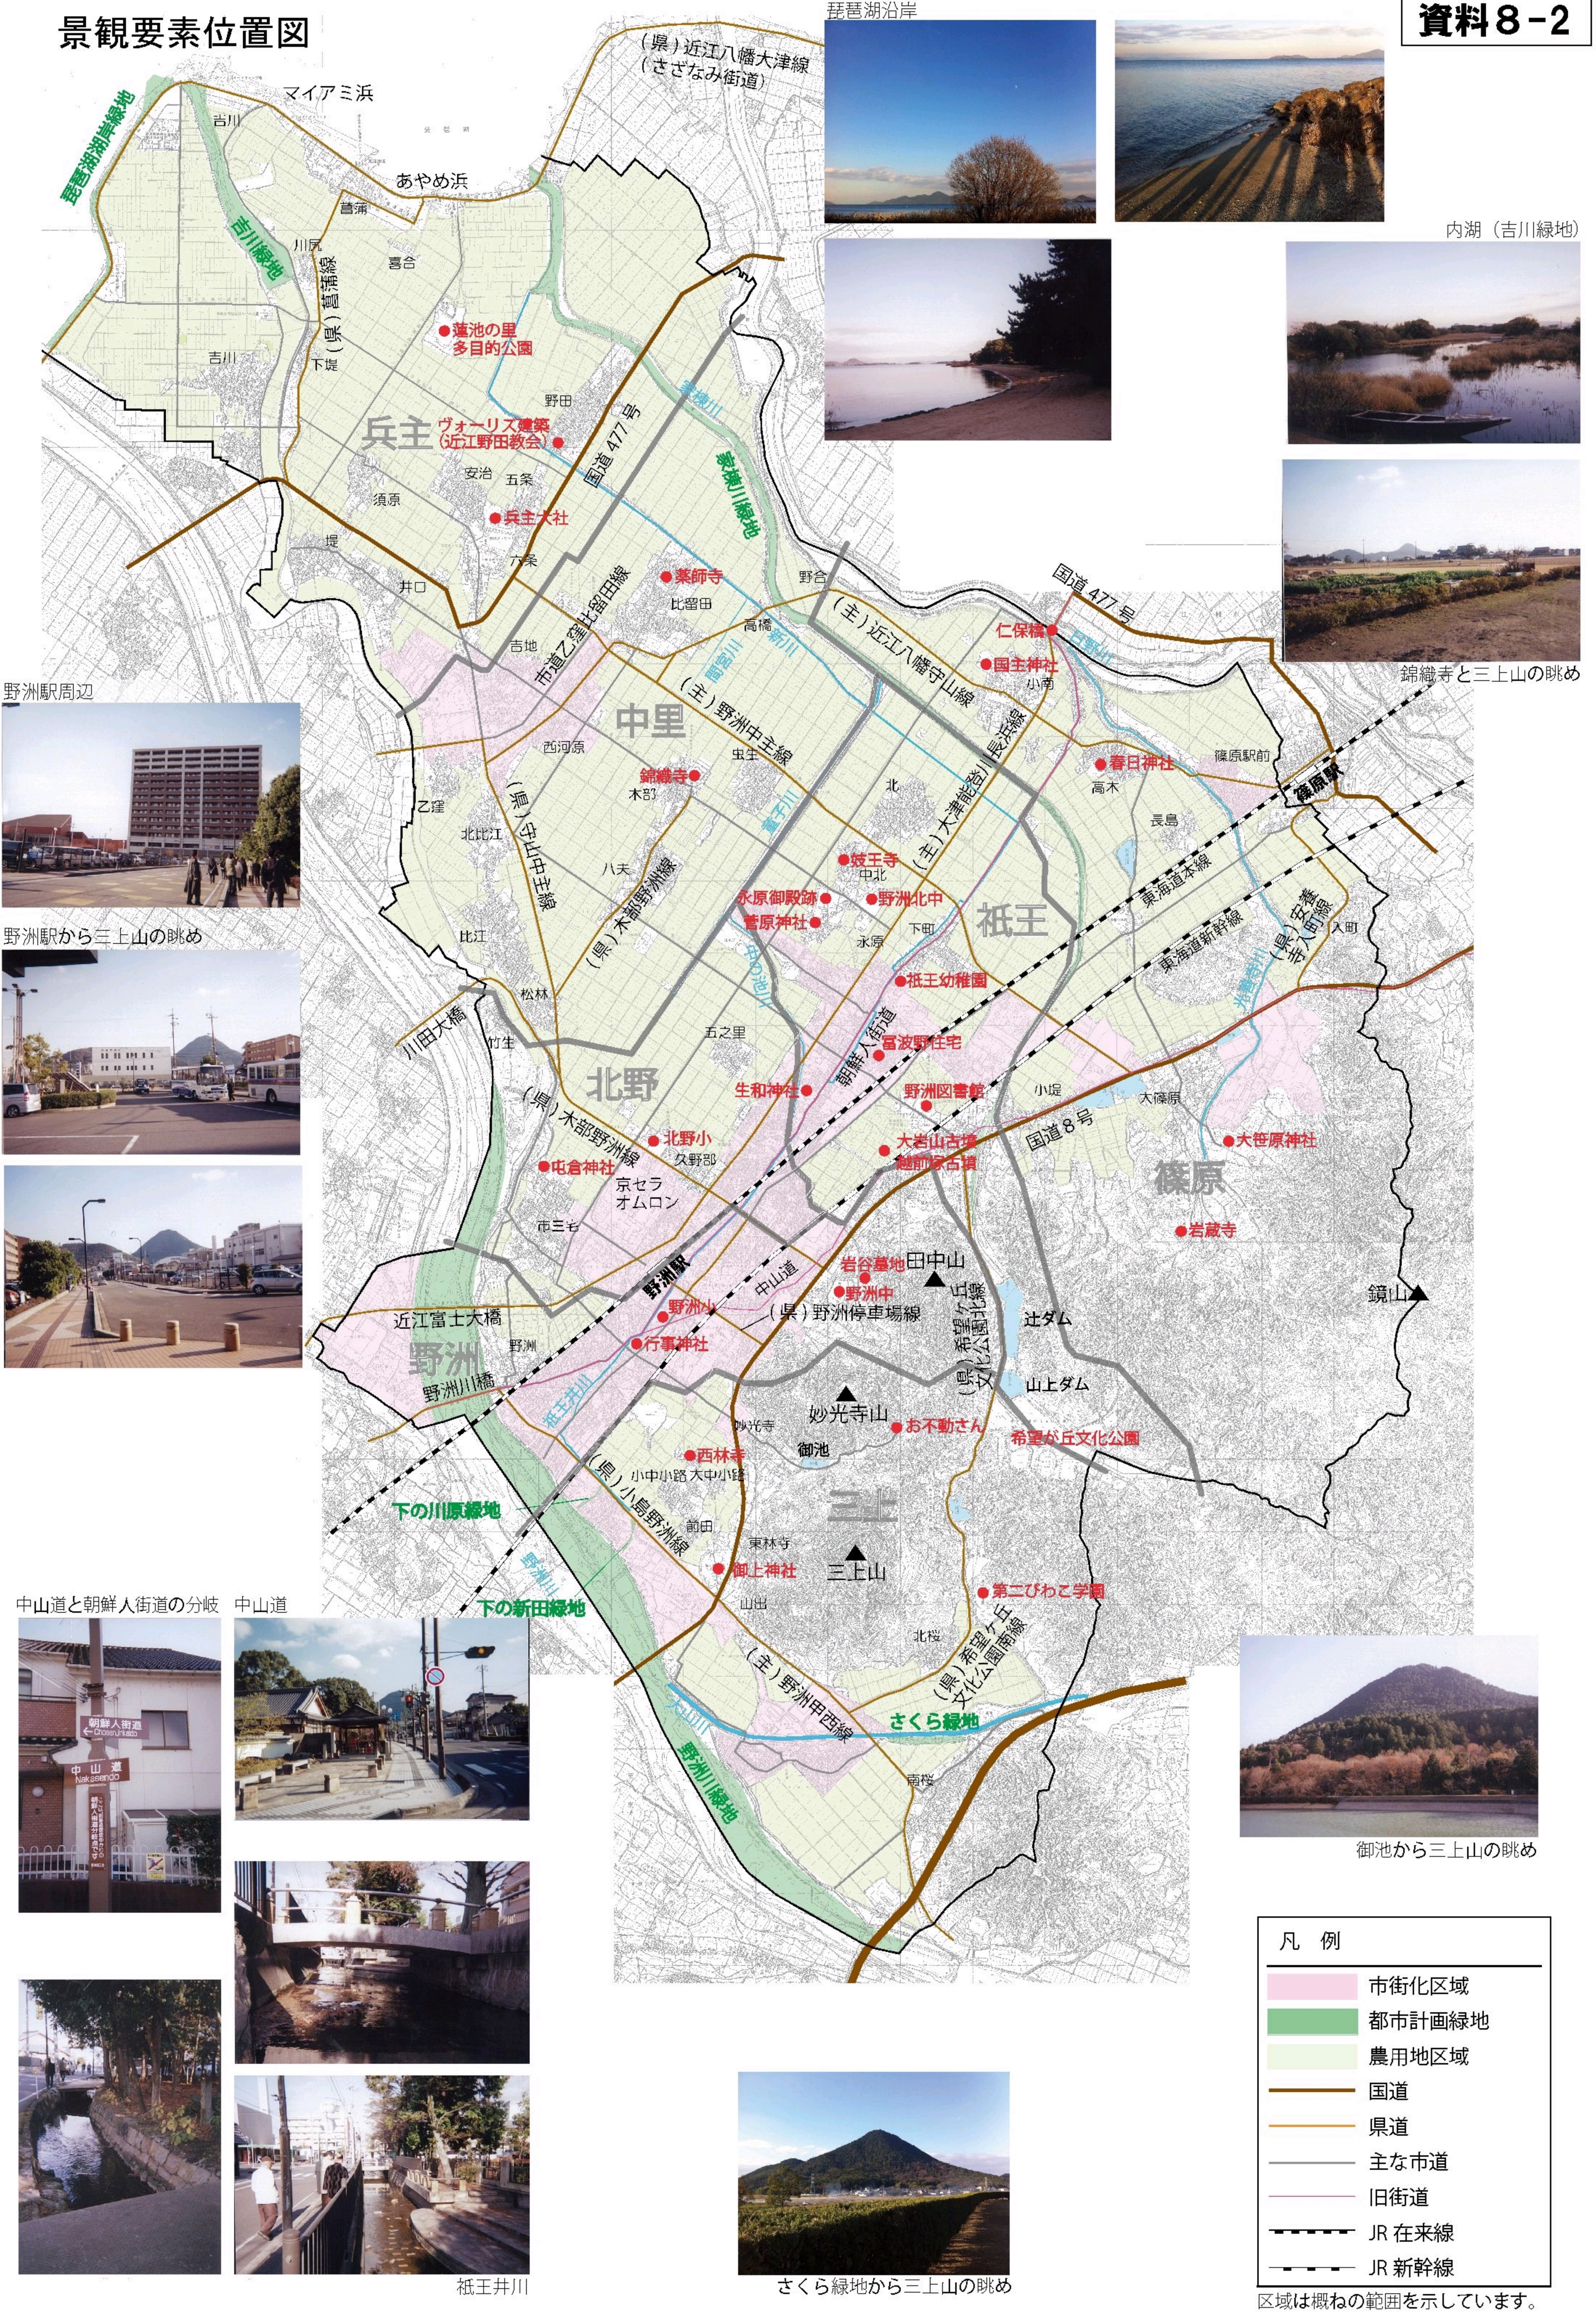

景観要素位置図

凡例

	市街化区域
	都市計画緑地
	農用地区域
	国道
	県道
	主な市道
	旧街道
	JR 在来線
	JR 新幹線

区域は概ねの範囲を示しています。