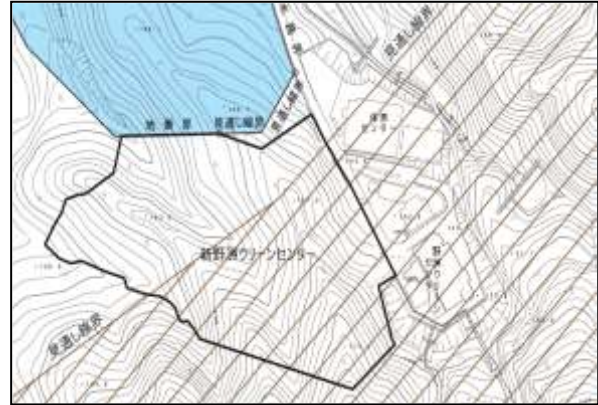

- 野洲クリーンセンターから新野洲クリーンセンターへ区域変更しました。ご注意ください。
(平成 30 年 5 月 1 日変更)

変更前

変更後

- 中主町「ホープタウン錦の里」地区計画の表記を「ホープタウン錦の里」地区計画に変更しました。ご注意下さい。
(平成 30 年 5 月 1 日変更)

変更前

変更後