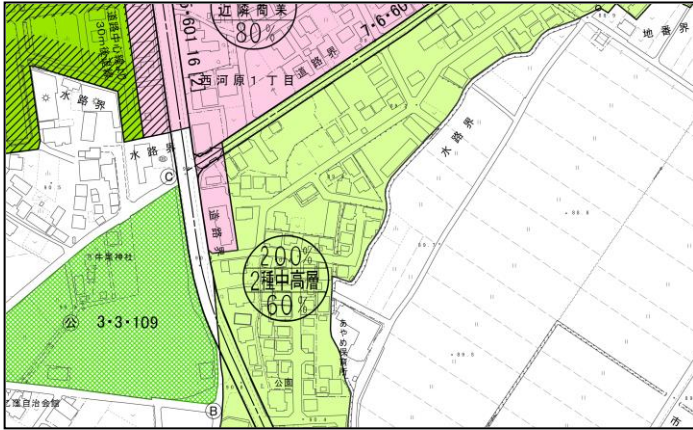

- 「西河原字上ダイ地区」地区計画を都市計画決定しました。ご注意ください。
(令和2年1月10日変更)

変更前

変更後