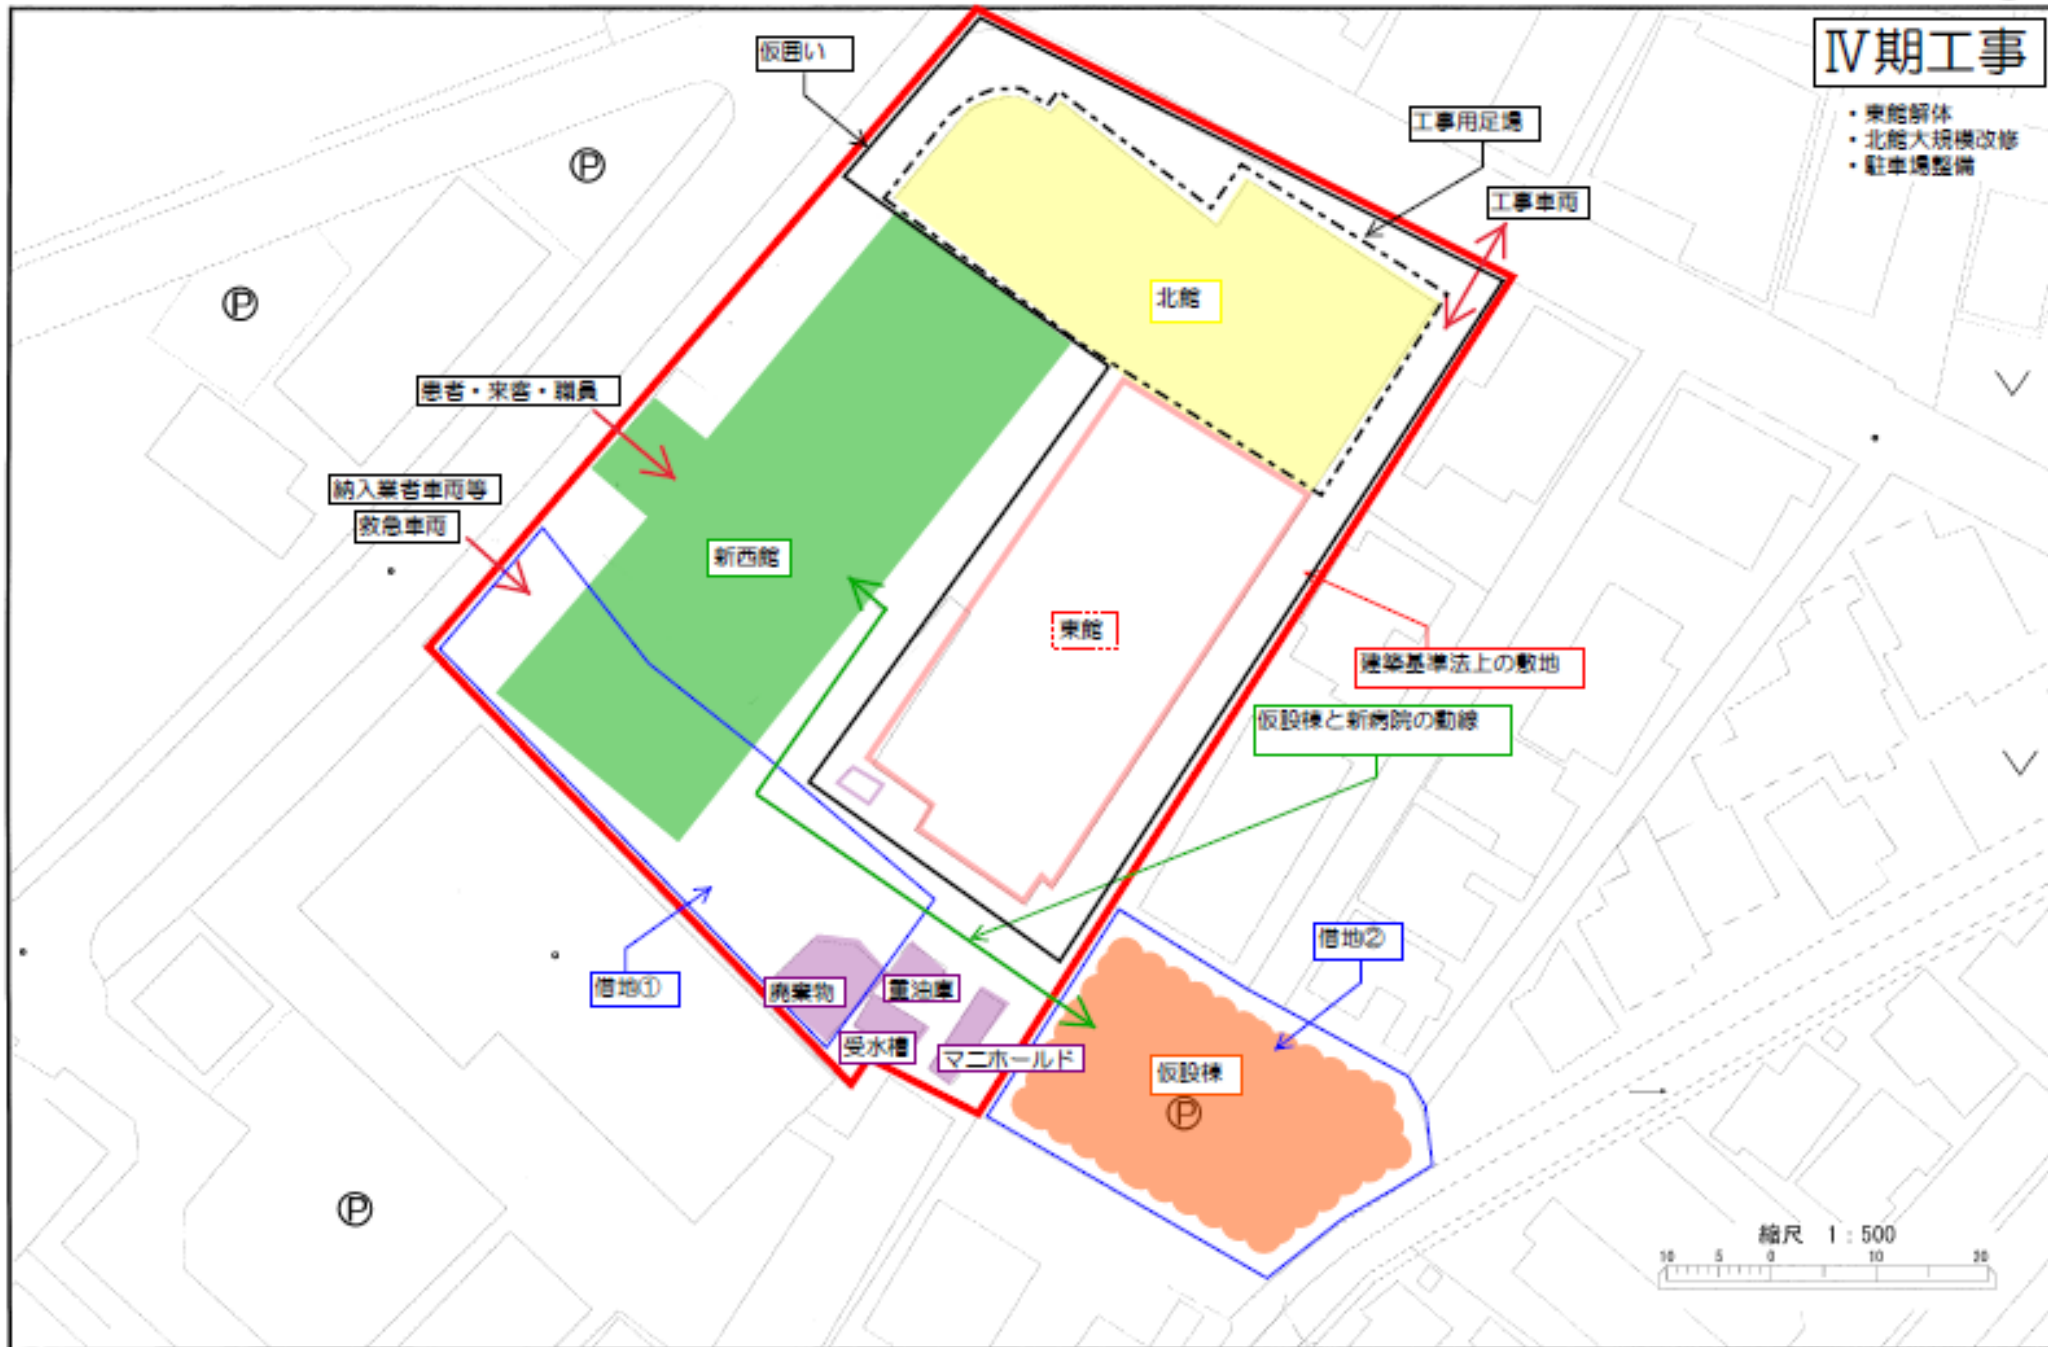

# IV期工事

- 東館解体
- 北館大規模改修
- 駐車場整備

縮尺 1 : 500

0 5 10 20