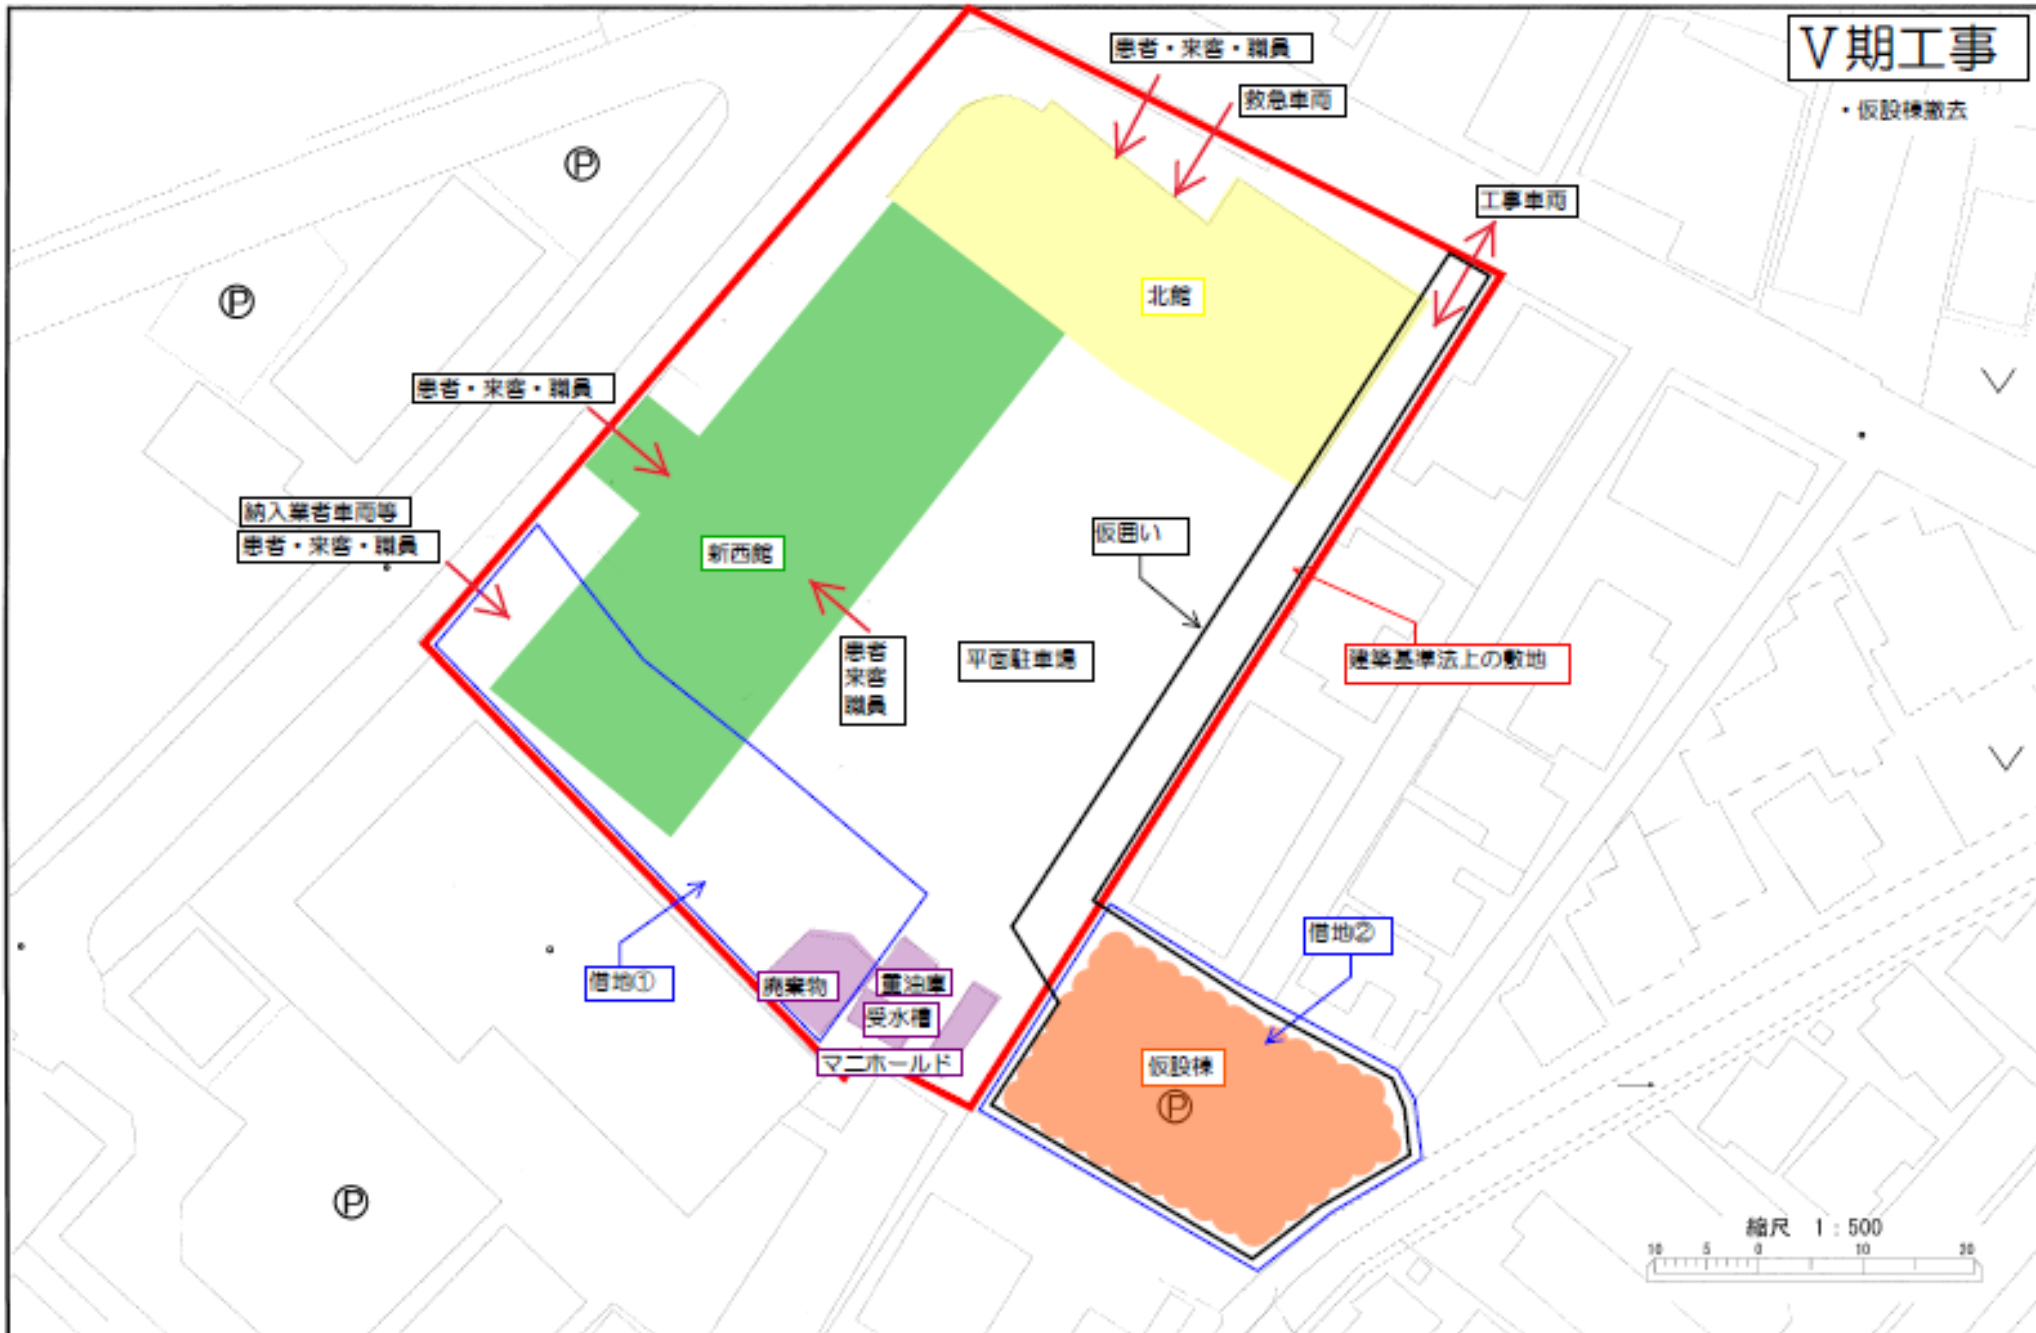

V期工事

・仮設棟撤去

縮尺 1 : 500
0 5 10 20