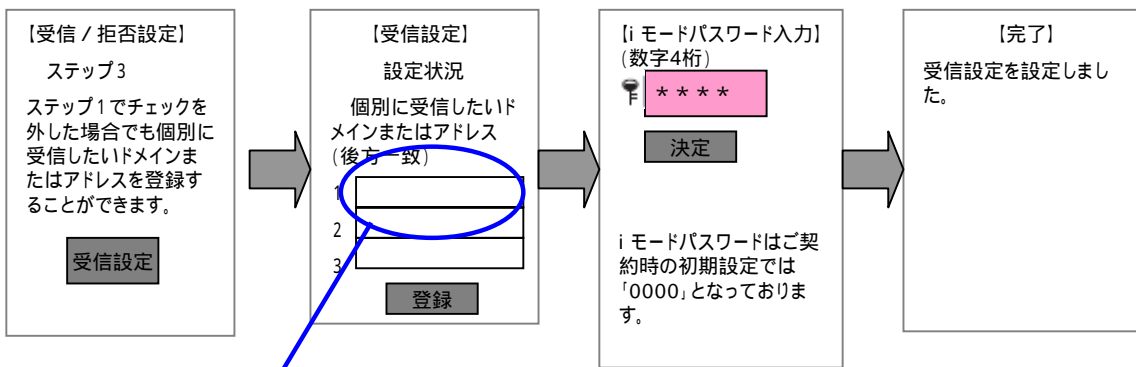

【NTT DoCoMo の設定】

 の部分を選択して進んでください。

m-info@city.yasu.lg.jpを設定します。