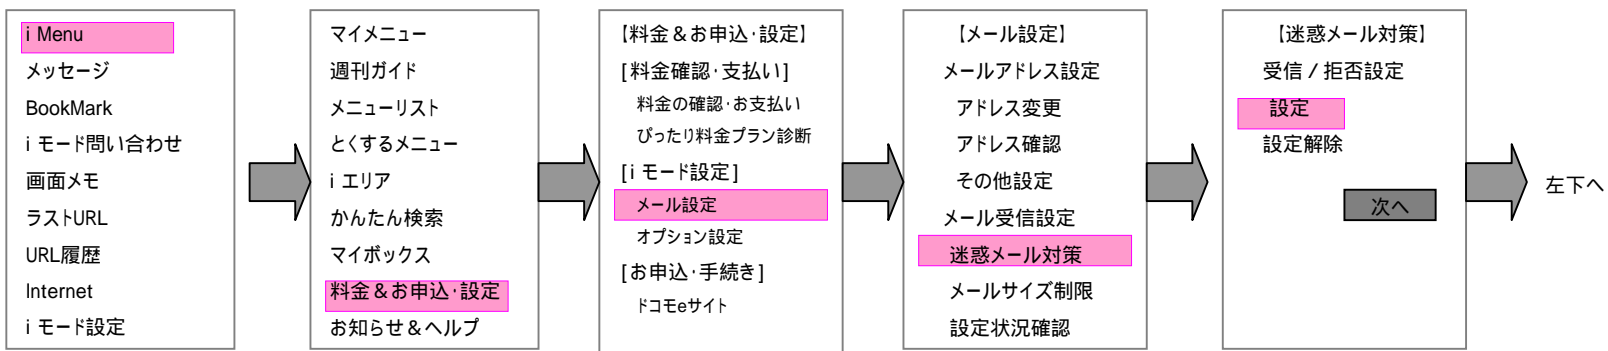

【NTT DoCoMo の設定】

 の部分を選択して進んでください。

m-info@city.yasu.lg.jpを設定します。