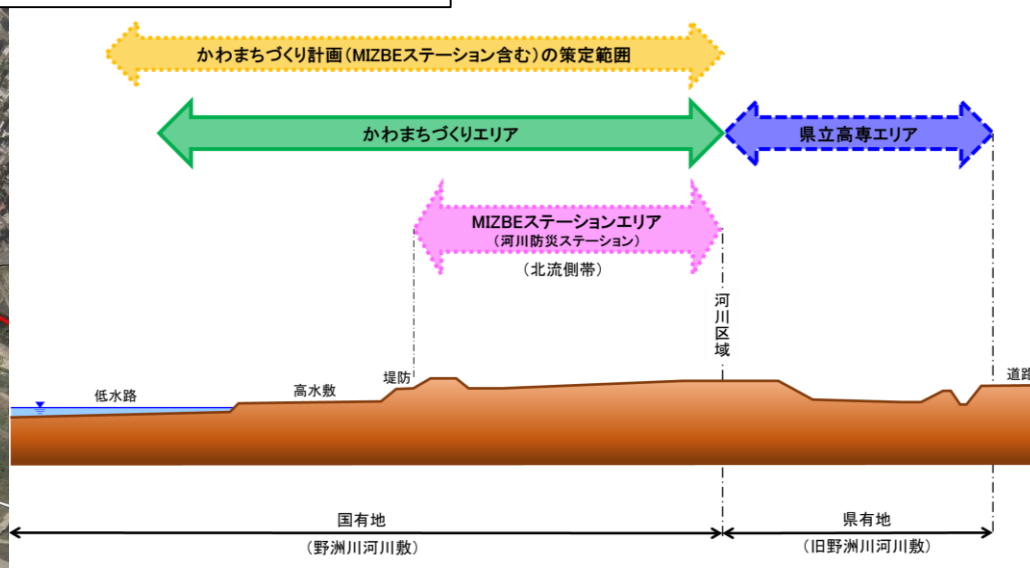

# 野洲川河川敷の魅力を活かした新たなにぎわいづくり基本方針イメージ

陸上競技場

テニス場

休日マルシェ

水防訓練

かわまちづくり計画 (MIZBEステーション含む) の策定範囲

計画エリア平面・横断 (A-A) イメージ図

土木技術講習