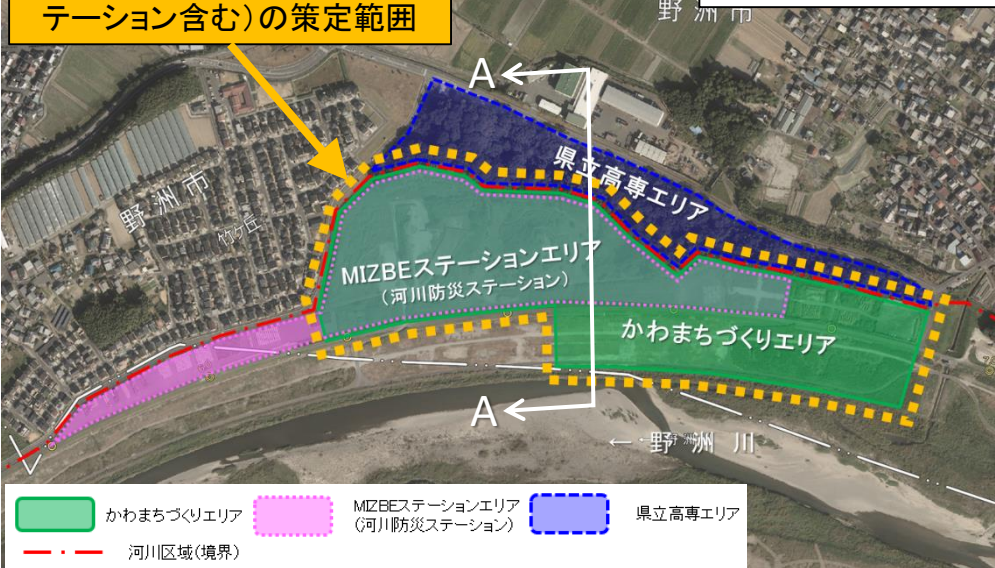

# 野洲川河川敷の魅力を活かした新たなにぎわいづくり基本方針イメージ

陸上競技場

テニス場

休日マルシェ

水防訓練

かわまちづくり計画 (MIZBEステーション含む) の策定範囲

計画エリア平面・横断 (A-A) イメージ図

土木技術講習

グラベルコース

サイクリング

環境学習