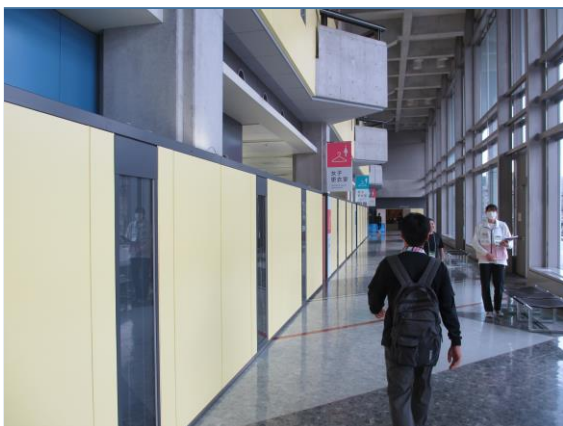

試合会場

花いっぱい運動

メインアリーナ

メインアリーナ(本部席側)

STT観覧席(モニター)

多目的トイレ前音声案内

館内サイン(施設既存)

STT競技エリア(エクササイズスタジオ)

STT選手招集所

弁当引換所

監督会議会場(武道場)

スロープ

一般観覧者案内所

字幕・手話表示用モニター

幹旋弁当(パッケージ)

幹旋弁当(内容)