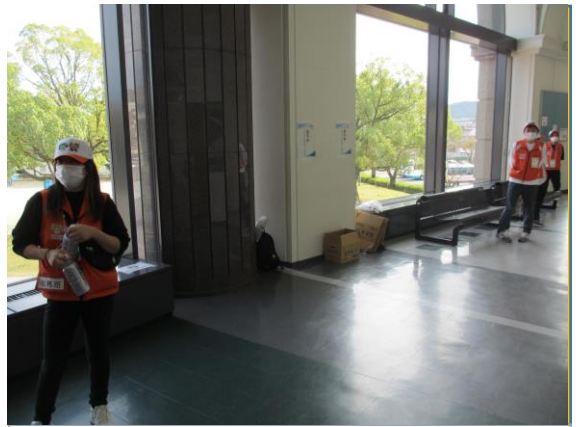

STT選手招集所

弁当引換所

監督会議会場(武道場)

スロープ

一般観覧者案内所

字幕・手話表示用モニター

幹旋弁当(パッケージ)

幹旋弁当(内容)

補助犬トイレ

輸送交通本部

車いす・補装具修理所(アリーナ内)

車いす選手控え所(アリーナ内)

手話通訳撮影スペース

競技本部

審判セット

選手招集所

車いす対応自販機

コンディショニングスペース

仮設点字ブロック

選手ドリンクコーナー

IDコントロール

福祉席

移動観客席からアリーナへの階段

大人用おむつ交換所