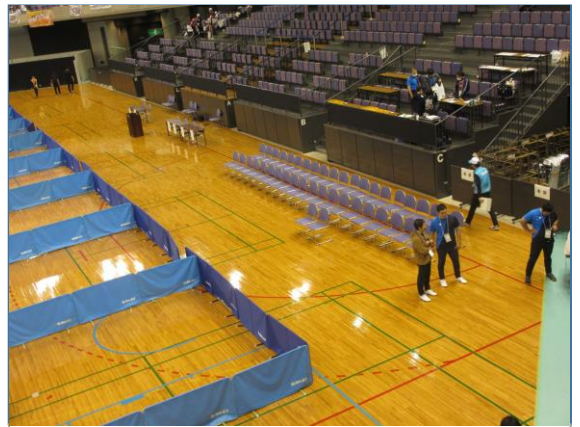

試合会場

花いっぱい運動

メインアリーナ

メインアリーナ(本部席側)

STT観覧席(モニター)

多目的トイレ前音声案内

館内サイン(施設既存)

STT競技エリア(エクササイズスタジオ)

車いす・毛布貸出所

売店

無料配布のおふるまい

STTエリア内観覧席

STTエリア近くの動線整理

開始式の設営

観覧席選手・監督エリア

売店利用状況

開始式

送迎後のバス待機の様子

試合結果掲示

表彰式後写真撮影