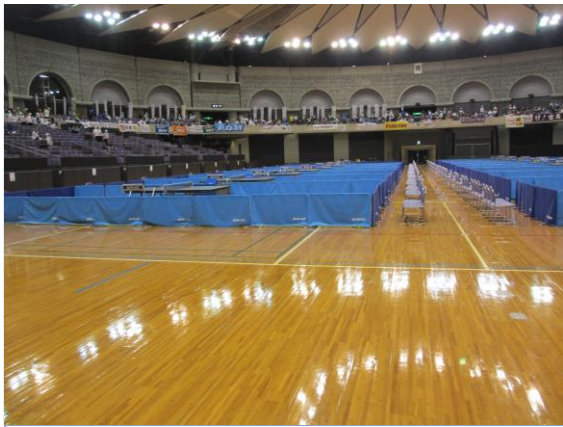

試合会場

花いっぱい運動

メインアリーナ

メインアリーナ(本部席側)

STT観覧席(モニター)

多目的トイレ前音声案内

館内サイン(施設既存)

STT競技エリア(エクササイズスタジオ)

STT選手招集所

弁当引換所

監督会議会場(武道場)

スロープ

一般観覧者案内所

字幕・手話表示用モニター

幹旋弁当(パッケージ)

幹旋弁当(内容)