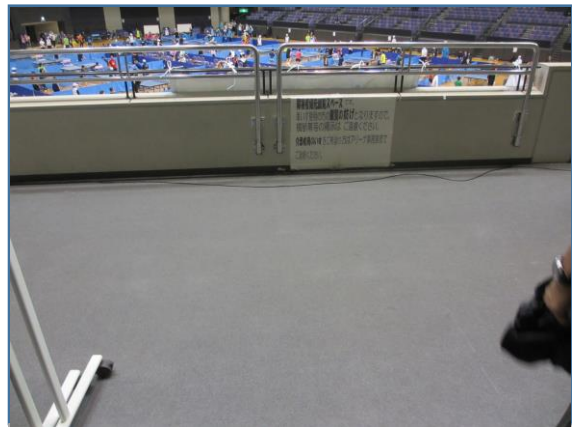

試合会場

花いっぱい運動

メインアリーナ

メインアリーナ(本部席側)

STT観覧席(モニター)

多目的トイレ前音声案内

館内サイン(施設既存)

STT競技エリア(エクササイズスタジオ)

STT選手招集所

弁当引換所

監督会議会場(武道場)

スロープ

一般観覧者案内所

字幕・手話表示用モニター

幹旋弁当(パッケージ)

幹旋弁当(内容)

補助犬トイレ

輸送交通本部

車いす・補装具修理所(アリーナ内)

車いす選手控え所(アリーナ内)

手話通訳撮影スペース

競技本部

審判セット

選手招集所

車いす対応自販機

コンディショニングスペース

仮設点字ブロック

選手ドリンクコーナー

IDコントロール

福祉席

移動観客席からアリーナへの階段

大人用おむつ交換所