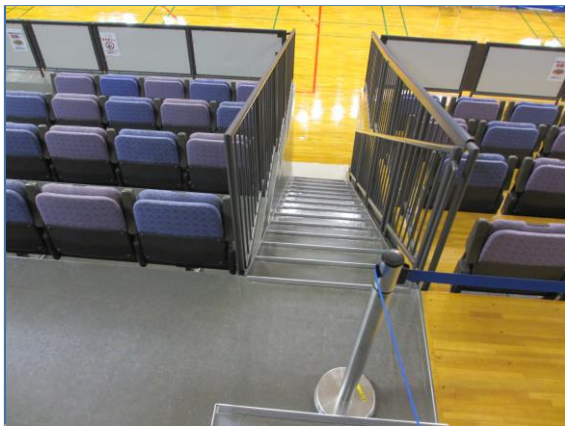

試合会場

花いっぱい運動

メインアリーナ

メインアリーナ(本部席側)

STT観覧席(モニター)

多目的トイレ前音声案内

館内サイン(施設既存)

STT競技エリア(エクササイズスタジオ)

車いす対応自販機

コンディショニングスペース

仮設点字ブロック

選手ドリンクコーナー

IDコントロール

福祉席

移動観客席からアリーナへの階段

大人用おむつ交換所