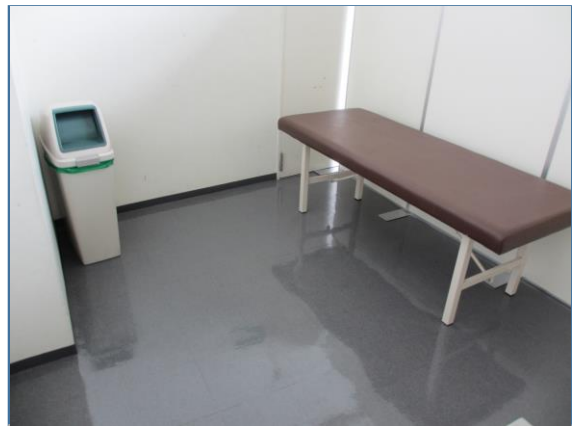

試合会場

花いっぱい運動

メインアリーナ

メインアリーナ(本部席側)

STT観覧席(モニター)

多目的トイレ前音声案内

館内サイン(施設既存)

STT競技エリア(エクササイズスタジオ)

車いす対応自販機

コンディショニングスペース

仮設点字ブロック

選手ドリンクコーナー

IDコントロール

福祉席

移動観客席からアリーナへの階段

大人用おむつ交換所