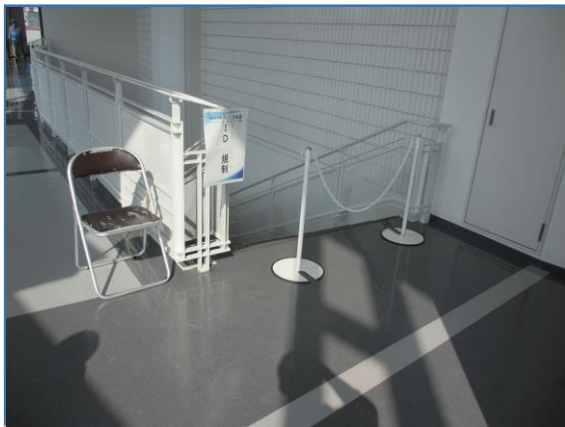

試合会場

花いっぱい運動

メインアリーナ

メインアリーナ(本部席側)

STT観覧席(モニター)

多目的トイレ前音声案内

館内サイン(施設既存)

STT競技エリア(エクササイズスタジオ)

車いす対応自販機

コンディショニングスペース

仮設点字ブロック

選手ドリンクコーナー

IDコントロール

福祉席

移動観客席からアリーナへの階段

大人用おむつ交換所