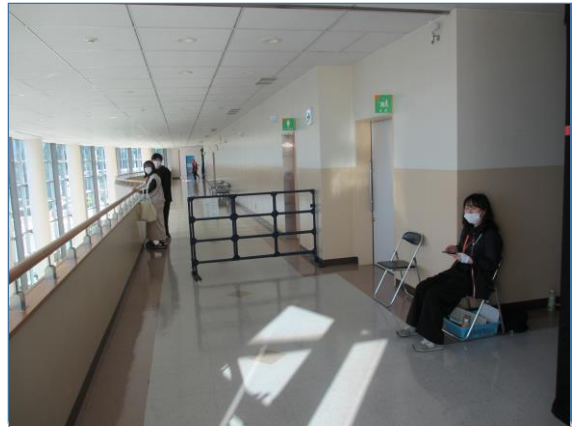

監督会議(基山ホール)

体育館エレベーターの装飾

卓球台(セパレート式)

競技エリア(通路)

競技エリア(通路・本部席)

審判台

大会名看板

体育館正面入り口(パーティションによる動線の分離)

遮光カーテン(外側)

遮光カーテン(内側)

選手招集所

IDチェック

選手・監督スペース

審判員控室

競技補助員控室

競技本部

記録本部

オーダー交換所

審判道具入れ

来賓控室

弁当引換所・ドリンクコーナー

各チーム横断幕

関係者受付

プログラム販売所