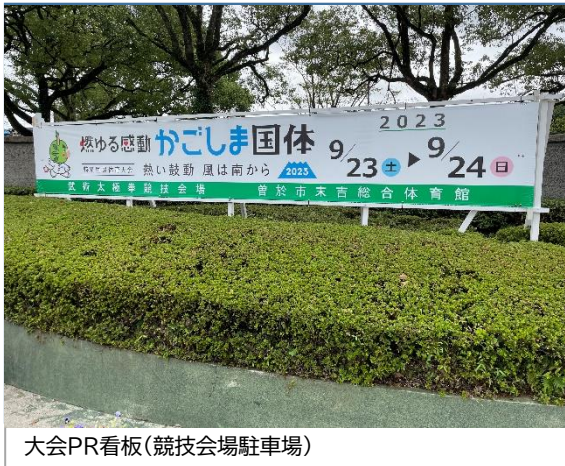

一般観覧者向けグッズ(ゆずジュース、うちわなど)