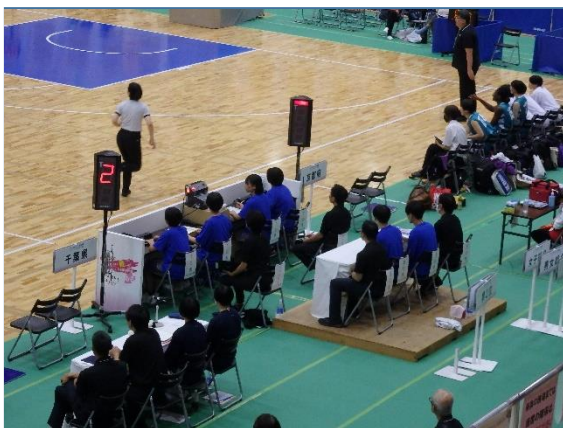

大会看板・TO席(ビーライン始良体育館)

成年女子決勝の様子(ビーライン始良体育館)

成年女子決勝の様子(ビーライン始良体育館)

成年女子 種別表彰式(ビーライン始良体育館)

会場入口(いちき串木野市総合体育館)

アリーナ内(いちき串木野市総合体育館)

TO席(いちき串木野市総合体育館)

大会看板・競技本部(いちき串木野市総合体育館)