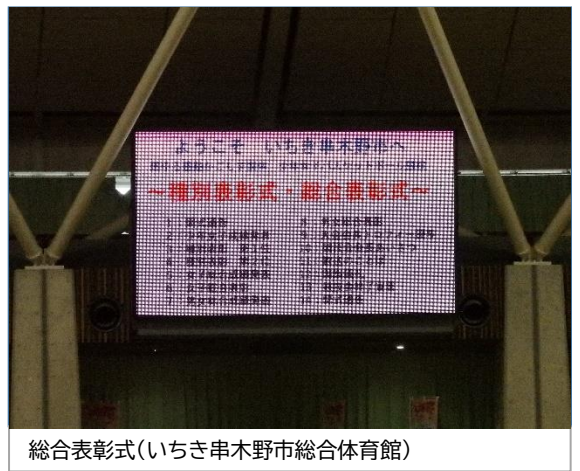

代表者会議(WEB開催)

競技会場(蒲生体育館)

競技会場入口(蒲生体育館)

競技会場内(蒲生体育館)

競技会場内(蒲生体育館)

組合せ表(蒲生体育館)

実施本部・競技本部(蒲生体育館)

選手用ドリンクコーナー

大会看板・TO席(ビーライン始良体育館)

成年女子決勝の様子(ビーライン始良体育館)

成年女子決勝の様子(ビーライン始良体育館)

成年女子 種別表彰式(ビーライン始良体育館)

会場入口(いちき串木野市総合体育館)

アリーナ内(いちき串木野市総合体育館)

TO席(いちき串木野市総合体育館)

大会看板・競技本部(いちき串木野市総合体育館)

IDコントロール(係員あり・いちき串木野市総合体育館)

インタビューコーナー(いちき串木野市総合体育館)

選手アップ場(アリーナ内・いちき串木野市総合体育館)

おもてなしコーナー(いちき串木野市総合体育館)

売店エリア(いちき串木野市総合体育館)

売店エリア(いちき串木野市総合体育館)

ごみ集積所(いちき串木野市総合体育館)

環境美化係控所(いちき串木野市総合体育館)

歓迎装飾(いちき串木野市総合体育館)

歓迎装飾(いちき串木野市総合体育館)

学校観戦 入場の様子(いちき串木野市総合体育館)

一般観覧者用仮設トイレ(いちき串木野市総合体育館)

駐車場の状況(いちき串木野市総合体育館)

総合表彰式(いちき串木野市総合体育館)

総合表彰式(いちき串木野市総合体育館)

総合表彰式(いちき串木野市総合体育館)