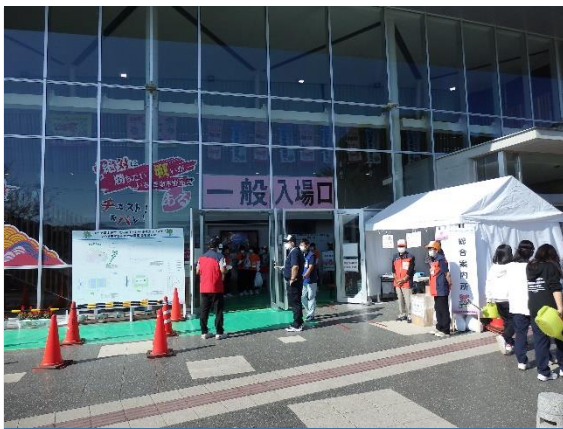

代表者会議(WEB開催)

競技会場(蒲生体育館)

競技会場入口(蒲生体育館)

競技会場内(蒲生体育館)

競技会場内(蒲生体育館)

組合せ表(蒲生体育館)

実施本部・競技本部(蒲生体育館)

選手用ドリンクコーナー

2面→1面コート転換作業(ビーライン始良体育館)

2面→1面コート転換作業(ビーライン始良体育館)

売店エリア(ビーライン始良体育館)

売店エリア キッチンカー(ビーライン始良体育館)

売店エリア テント販売(ビーライン始良体育館)

売店エリア 一般観覧者休憩所(ビーライン始良体育館)

前回国体の写真展示(ビーライン始良体育館)

チームバス発着の様子(ビーライン始良体育館)

大会看板・TO席(ビーライン始良体育館)

成年女子決勝の様子(ビーライン始良体育館)

成年女子決勝の様子(ビーライン始良体育館)

成年女子 種別表彰式(ビーライン始良体育館)

会場入口(いちき串木野市総合体育館)

アリーナ内(いちき串木野市総合体育館)

TO席(いちき串木野市総合体育館)

大会看板・競技本部(いちき串木野市総合体育館)

IDコントロール(係員あり・いちき串木野市総合体育館)

インタビューコーナー(いちき串木野市総合体育館)

選手アップ場(アリーナ内・いちき串木野市総合体育館)

おもてなしコーナー(いちき串木野市総合体育館)

売店エリア(いちき串木野市総合体育館)

売店エリア(いちき串木野市総合体育館)

ごみ集積所(いちき串木野市総合体育館)

環境美化係控所(いちき串木野市総合体育館)