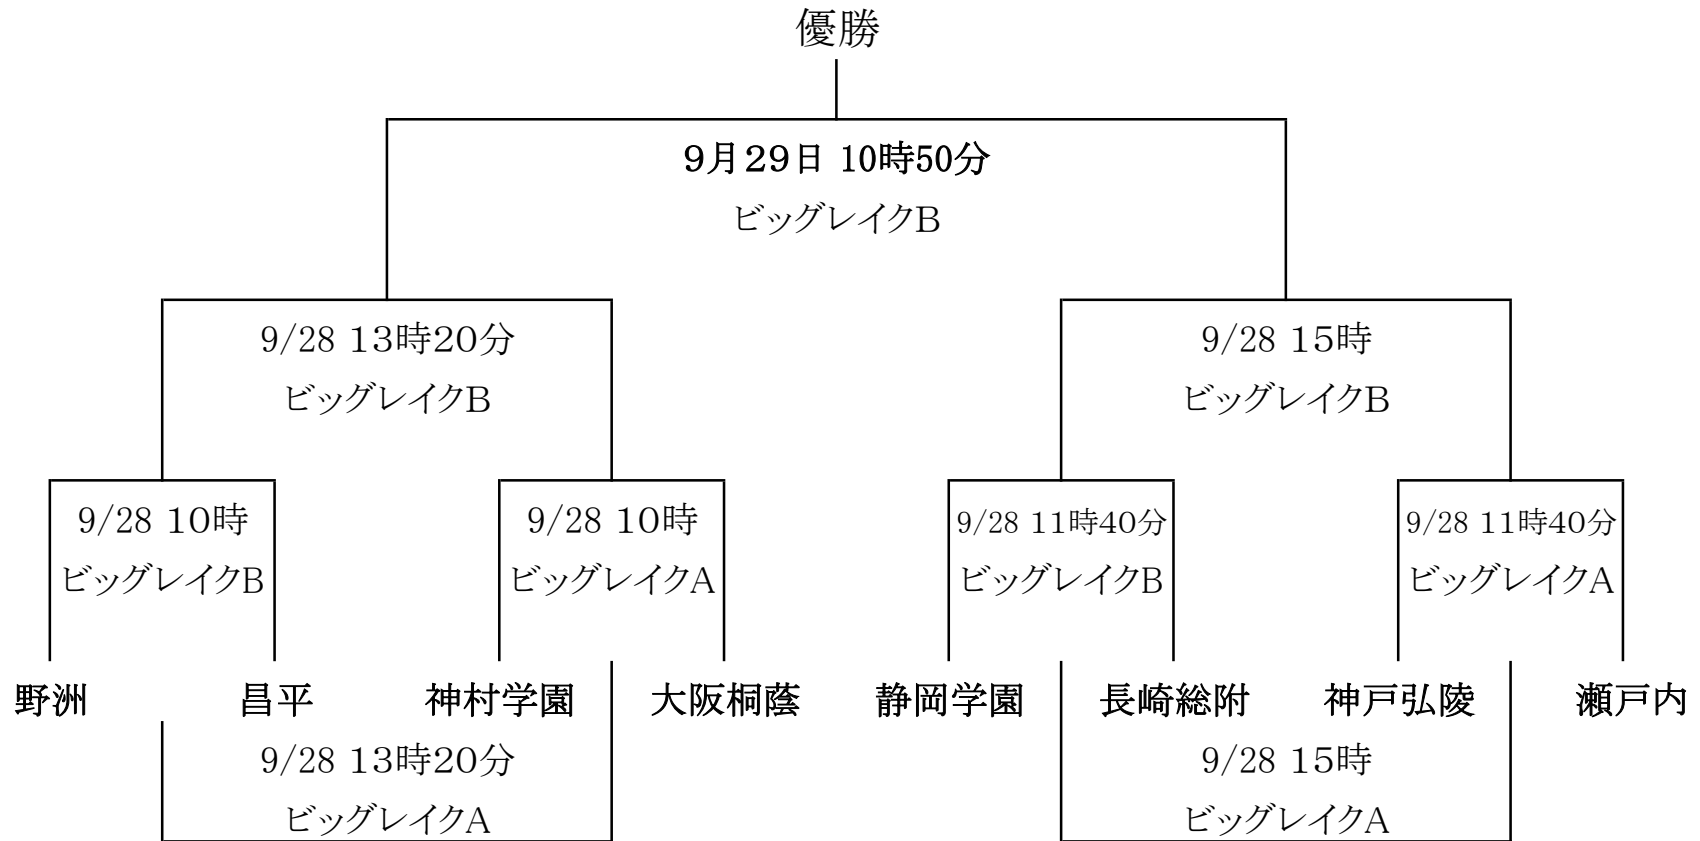

YASUサッカーフェスティバル ～ミズノカップ2019～

- 試合時間は70分、ハーフタイム/10分* 同点の場合はPK戦実施
- 9月28日はレギュレーションに沿って、各チーム2試合
- 9月29日は決勝戦のみ実施。その他の6チームは交流戦としてマッチメイク。