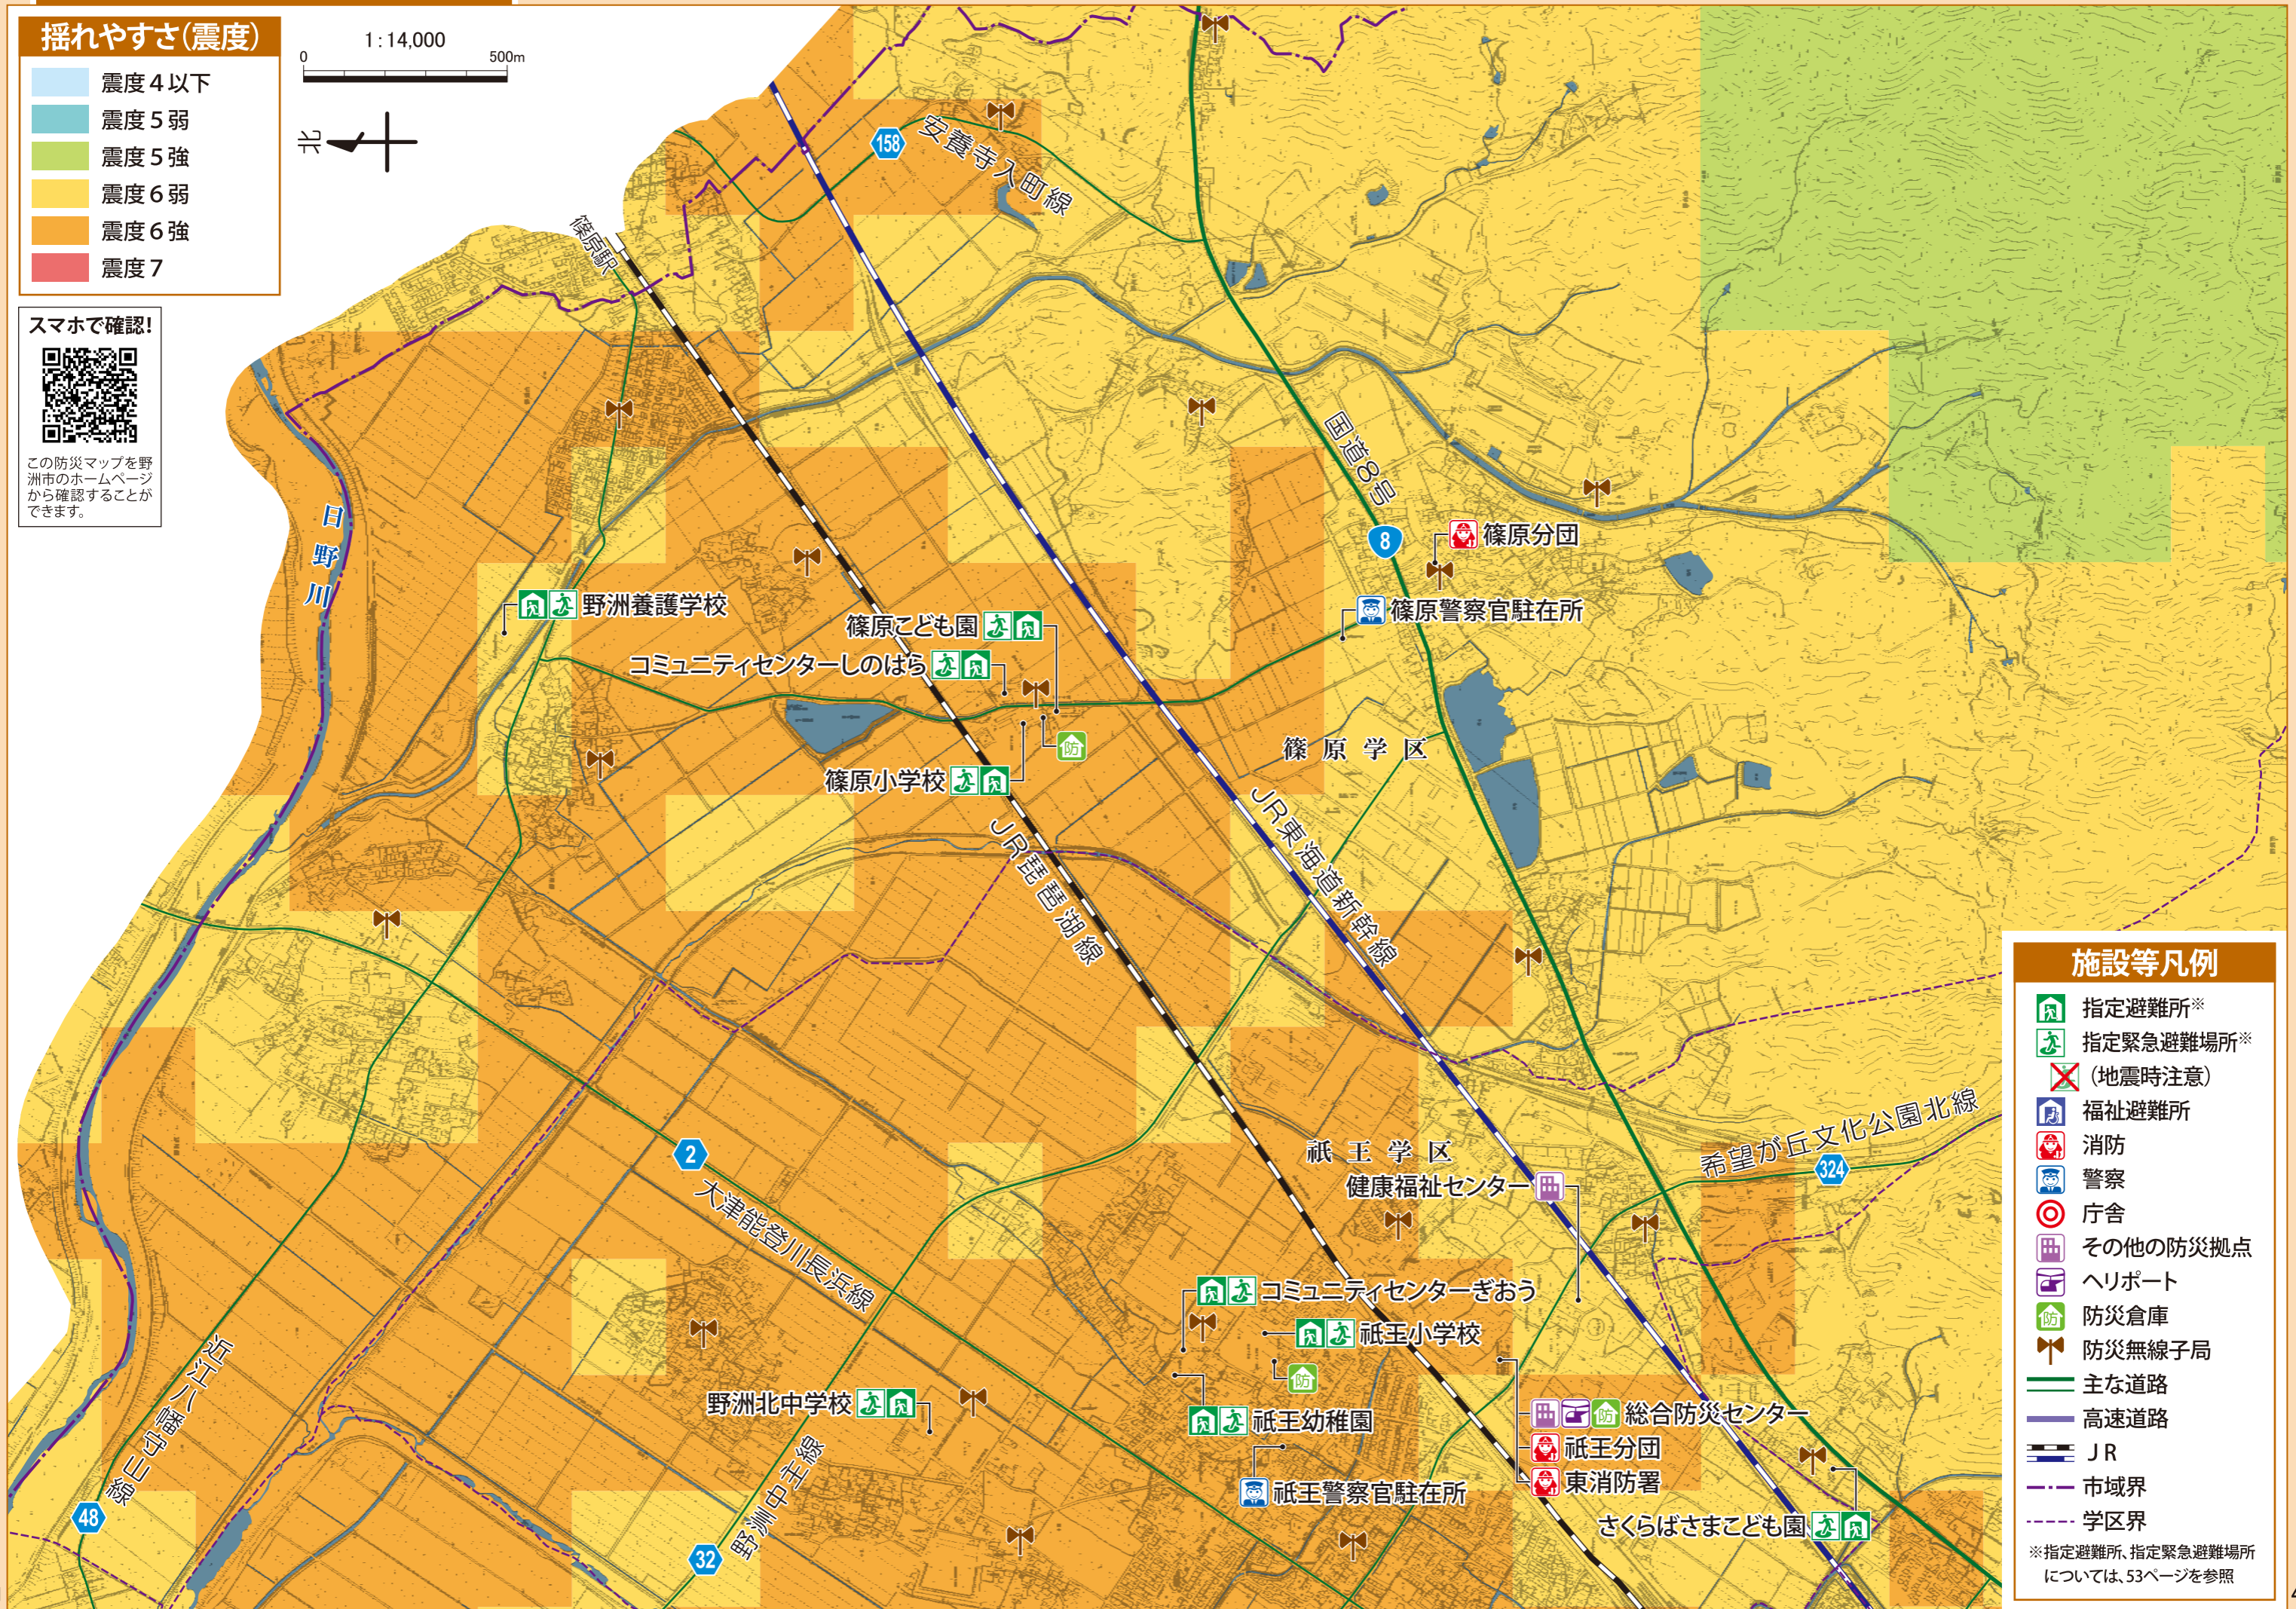

揺れやすさ(震度)

- 震度4以下
- 震度5弱
- 震度5強
- 震度6弱
- 震度6強
- 震度7

スマホで確認!

この防災マップを野洲市のホームページから確認することができます。

施設等凡例

- 指定避難所\*
- 指定緊急避難場所\*
- (地震時注意)
- 福祉避難所
- 消防
- 警察
- 庁舎
- その他の防災拠点
- ヘリポート
- 防災倉庫
- 防災無線子局
- 主な道路
- 高速道路
- JR
- 市域界
- 学区界

\*指定避難所、指定緊急避難場所については、53ページを参照