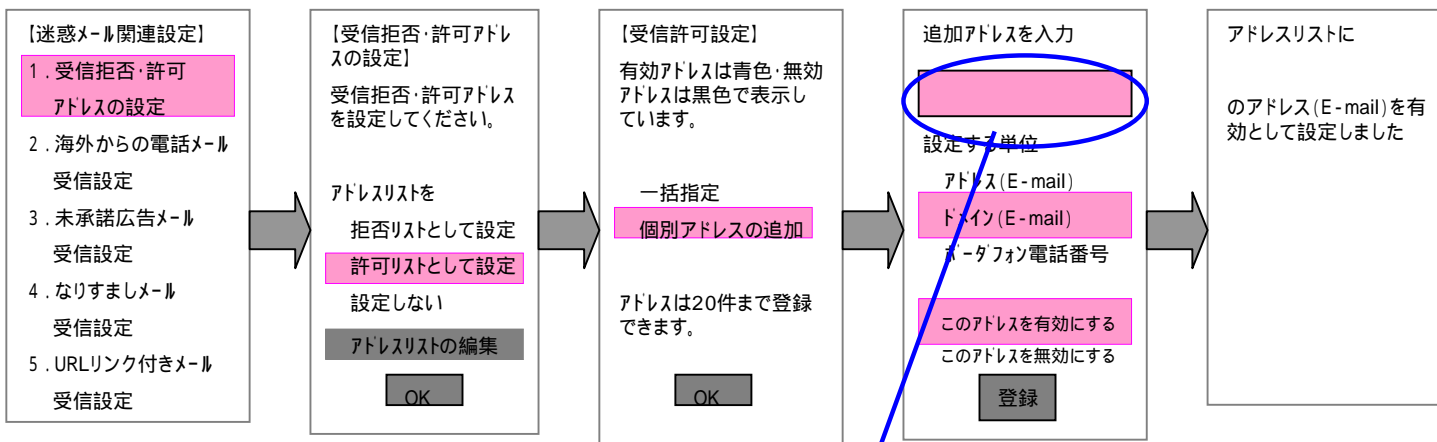

【Softbank の設定】

の部分を選択して進んでください。

m-info@city.yasu.lg.jpを設定します。