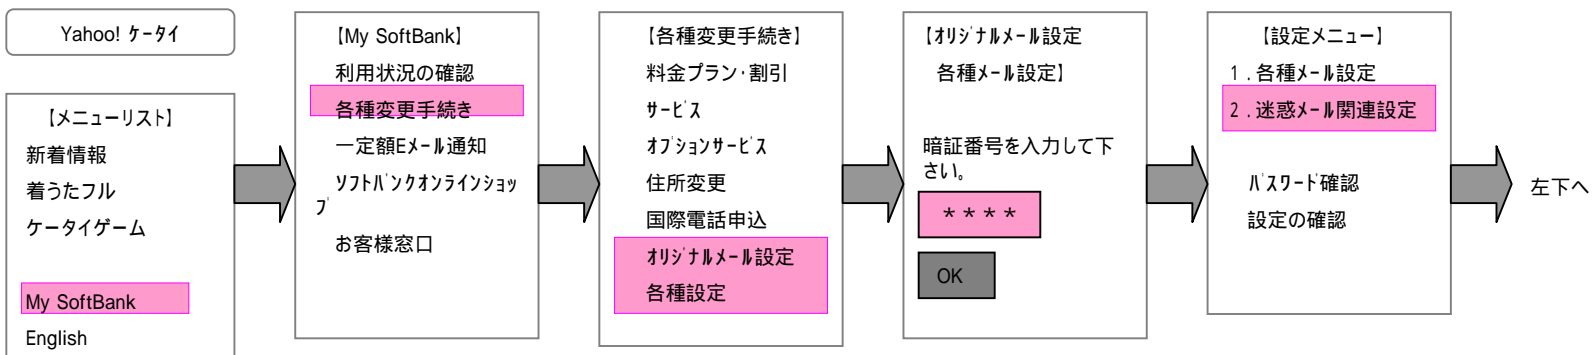

【Softbank の設定】

の部分を選択して進んでください。

m-info@city.yasu.lg.jpを設定します。