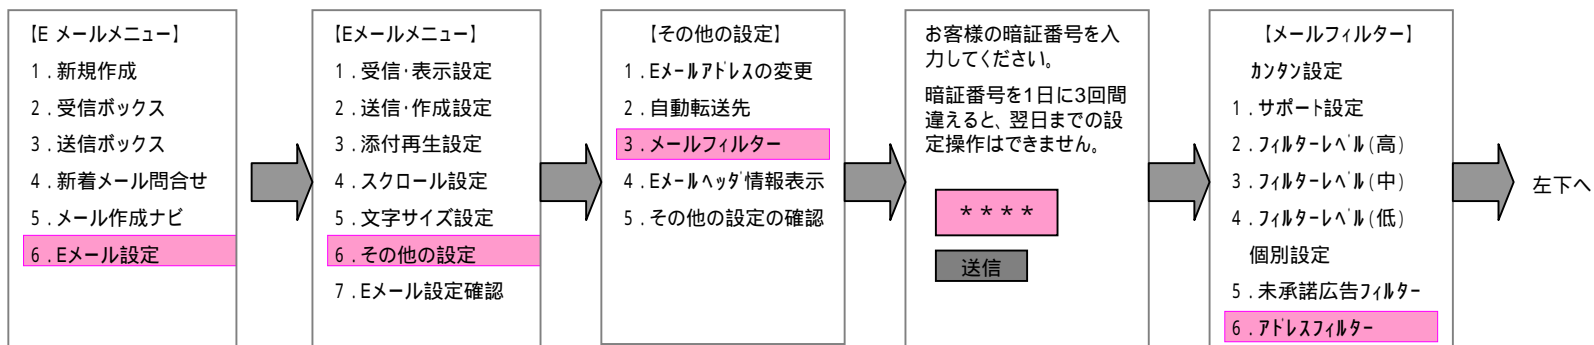

【au の設定】

の部分を選択して進んでください。

m-info@city.yasu.lg.jpを設定します。