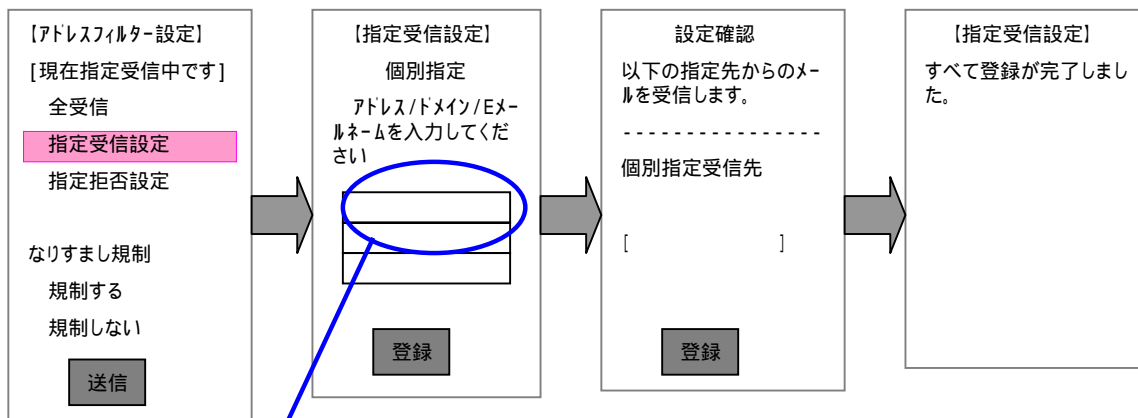

【au の設定】

の部分を選択して進んでください。

m-info@city.yasu.lg.jpを設定します。